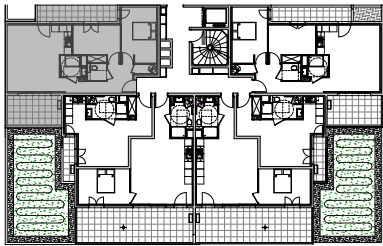

" LES TERRASSES DE BODICCIONE " - BÂT. D1

Lieu dit Bodiccione - AJACCIO

PLAN DE VENTE

APPARTEMENT: D1-16
1ER ETAGE

T3 Surfaces habitables

Entrée	6,05 m ²
Séjour - Cuisine	24,10 m ²
Dégagement	3,90 m ²
Chambre 1	12,45 m ²
Chambre 2	10,45 m ²
Salle de bain	3,10 m ²
WC	2,05 m ²
TOTAL	62,10 m²
Loggia	10,35 m ²
Balcon	8,40 m ²