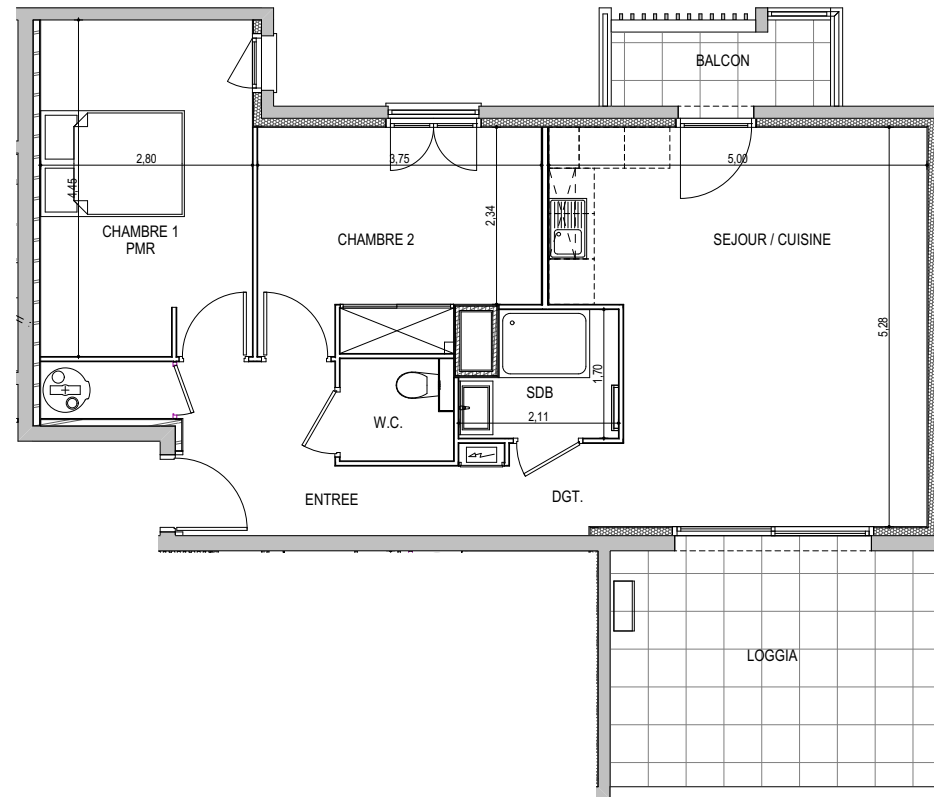

" LES TERRASSES DE BODICCIONE " - BÂT. D1

Lieu dit Bodiccione - AJACCIO

PLAN DE VENTE

APPARTEMENT: D1-21
2EME ETAGE

T3 Surfaces habitables

Entrée	6,05 m ²
Séjour - Cuisine	23,50 m ²
Dégagement	3,90 m ²
Chambre 1	12,45 m ²
Chambre 2	10,45 m ²
Salle de bain	3,10 m ²
WC	2,05 m ²
TOTAL	61,50 m²
Loggia	13,45 m ²
Balcon	3,00 m ²