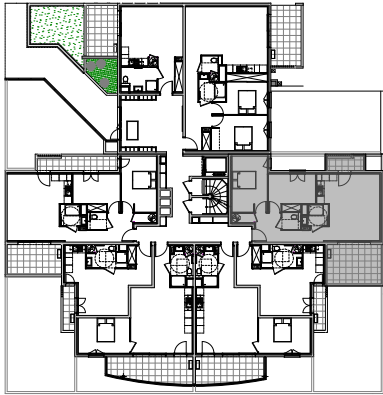

" LES TERRASSES DE BODICCIONE " - BÂT. D1

Lieu dit Bodiccione - AJACCIO

PLAN DE VENTE

APPARTEMENT: D1-21
2EME ETAGE

T3 Surfaces habitables

Entrée	6,05 m ²
Séjour - Cuisine	23,50 m ²
Dégagement	3,90 m ²
Chambre 1	12,45 m ²
Chambre 2	10,45 m ²
Salle de bain	3,10 m ²
WC	2,05 m ²
TOTAL	61,50 m²
Loggia	13,45 m ²
Balcon	3,00 m ²