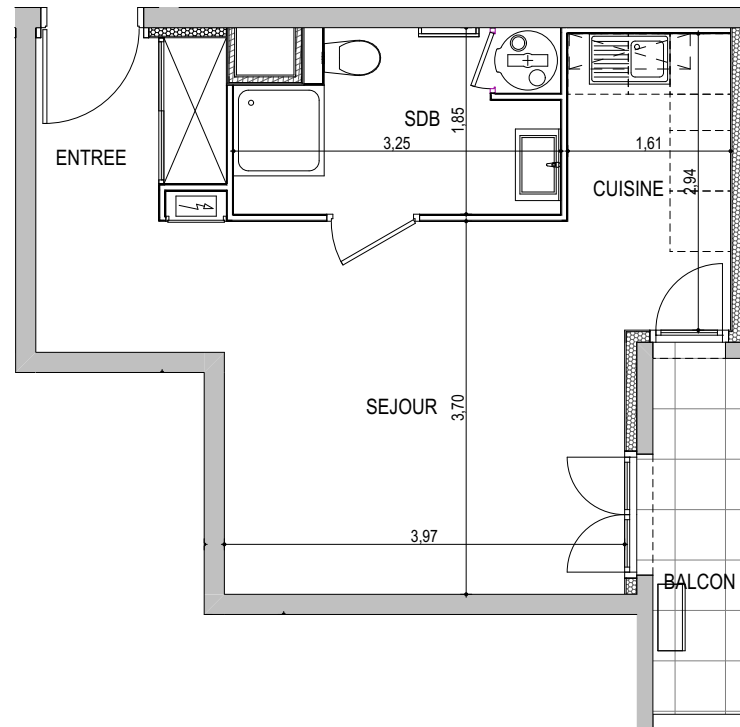

" LES TERRASSES DE BODICCIONE" - BÂT. D₁

Lieu dit Bodiccione - AJACCIO

PLAN DE VENTE

APPARTEMENT: D1-22
2EME ETAGE

T1 Surfaces habitables

Entrée	5,60 m ²
Séjour - Cuisine	18,80 m ²
Salle de bain	5,60 m ²
TOTAL	30,00 m²
Balcon	3,30 m ²