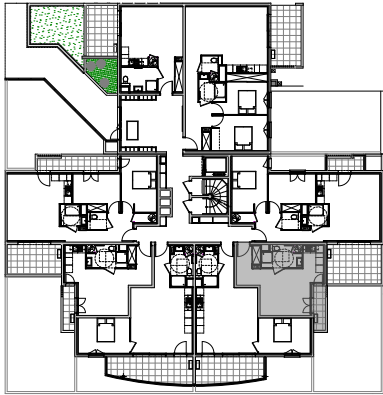

" LES TERRASSES DE BODICCIONE" - BÂT. D₁

Lieu dit Bodiccione - AJACCIO

PLAN DE VENTE

APPARTEMENT: D1-22
2EME ETAGE

T1 Surfaces habitables

Entrée	5,60 m ²
Séjour - Cuisine	18,80 m ²
Salle de bain	5,60 m ²
TOTAL	30,00 m²
Balcon	3,30 m ²