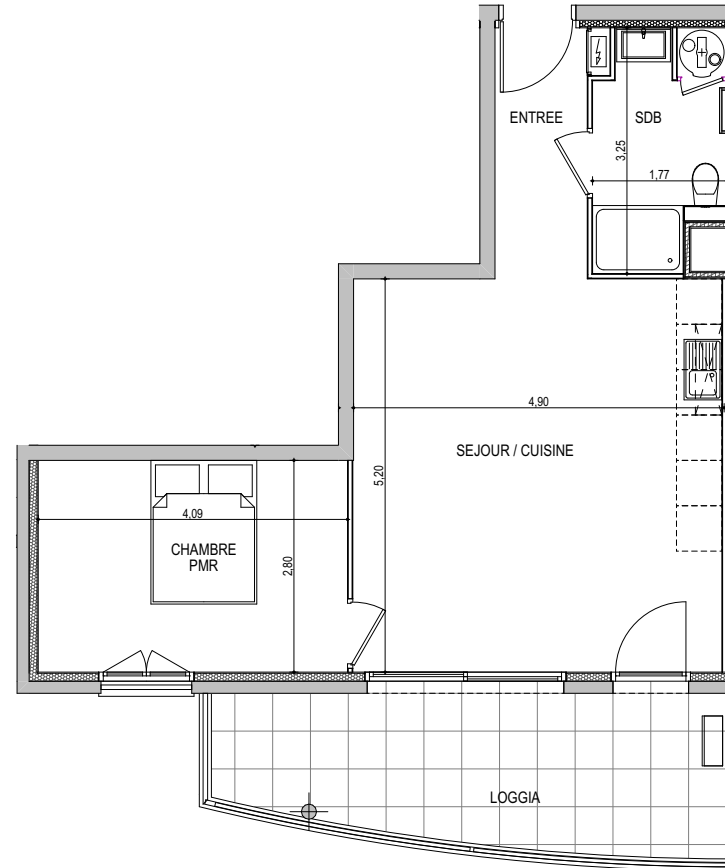

" LES TERRASSES DE BODICCIONE " - BÂT. D1

Lieu dit Bodiccione - AJACCIO

PLAN DE VENTE

APPARTEMENT: D1-24
2EME ETAGE

T2 Surfaces habitables

Entrée	4,05 m ²
Séjour - Cuisine	25,30 m ²
Chambre	11,45 m ²
Salle de bain	5,10 m ²
TOTAL	45,90 m²
Loggia	13,05 m ²

0 m 1 m 2 m