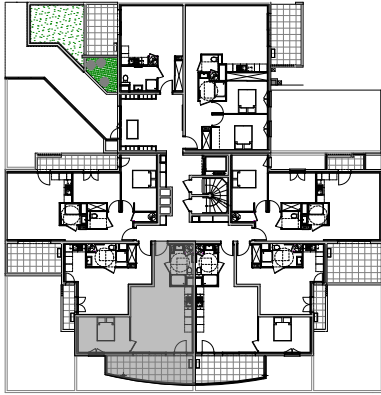

" LES TERRASSES DE BODICCIONE " - BÂT. D1

Lieu dit Bodiccione - AJACCIO

PLAN DE VENTE

APPARTEMENT: D1-24
2EME ETAGE

T2 Surfaces habitables

Entrée	4,05 m ²
Séjour - Cuisine	25,30 m ²
Chambre	11,45 m ²
Salle de bain	5,10 m ²
TOTAL	45,90 m²
Loggia	13,05 m ²