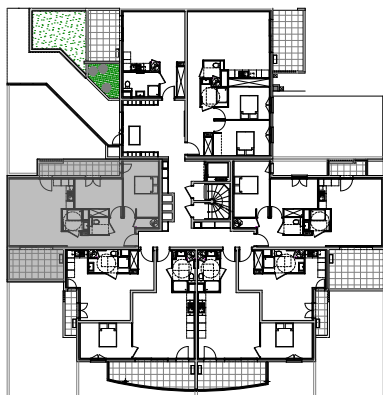

" LES TERRASSES DE BODICCIONE " - BÂT. D1

Lieu dit Bodiccione - AJACCIO

PLAN DE VENTE

APPARTEMENT: D1-26
2EME ETAGE

T3 Surfaces habitables

Entrée	6,05 m ²
Séjour - Cuisine	24,10 m ²
Dégagement	3,90 m ²
Chambre 1	12,45 m ²
Chambre 2	10,45 m ²
Salle de bain	3,10 m ²
WC	2,05 m ²
TOTAL	62,10 m²
Loggia	10,35 m ²
Balcon	7,30 m ²