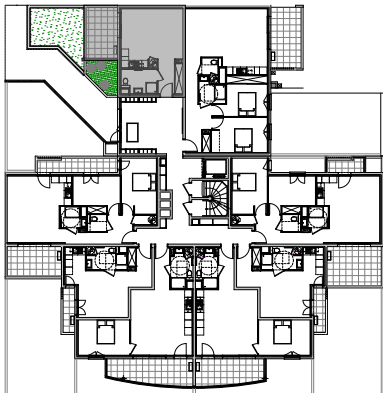

" LES TERRASSES DE BODICCIONE " - BÂT. D1

Lieu dit Bodiccione - AJACCIO

PLAN DE VENTE

APPARTEMENT: D1-27

2EME ETAGE

T1 Surfaces habitables

Entrée	5,30 m ²
Séjour - Cuisine	21,50 m ²
Salle de bain - WC	5,25 m ²
TOTAL	32,05 m²
Loggia	10,10 m ²