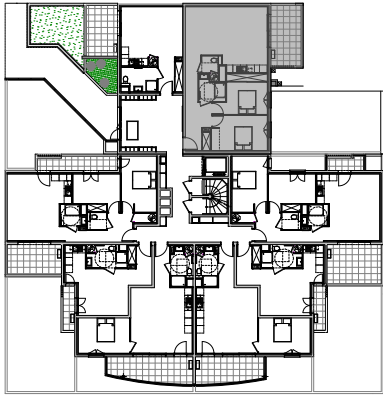

" LES TERRASSES DE BODICCIONE " - BÂT. D1

Lieu dit Bodiccione - AJACCIO

PLAN DE VENTE

APPARTEMENT: D1-28
2EME ETAGE

T3 Surfaces habitables

Entrée	3,35 m ²
Séjour - Cuisine	29,65 m ²
Dégagement	8,25 m ²
Chambre 1	12,35 m ²
Chambre 2	11,45 m ²
Salle de bain	3,75 m ²
WC	2,40 m ²
TOTAL	71,20 m²
Loggia	11,55 m ²