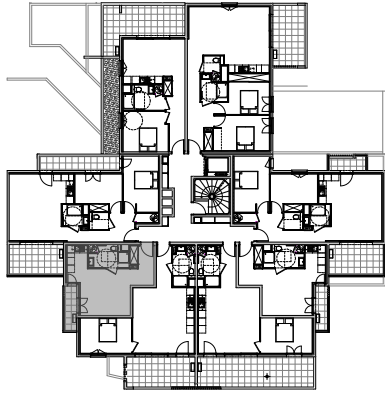

" LES TERRASSES DE BODICCIONE" - BÂT. D1

Lieu dit Bodiccione - AJACCIO

PLAN DE VENTE

APPARTEMENT: D1-35
3EME ETAGE

T1 Surfaces habitables

Entrée	5,60 m ²
Séjour - Cuisine	18,80 m ²
Salle de bain	5,60 m ²
TOTAL	30,00 m²
Balcon	3,30 m ²