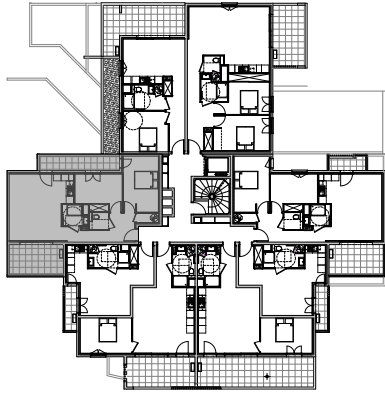

" LES TERRASSES DE BODICCIONE " - BÂT. D1

Lieu dit Bodiccione - AJACCIO

PLAN DE VENTE

APPARTEMENT: D1-36
3EME ETAGE

T3 Surfaces habitables

Entrée	6,05 m ²
Séjour - Cuisine	24,10 m ²
Dégagement	3,90 m ²
Chambre 1	12,45 m ²
Chambre 2	10,45 m ²
Salle de bain	3,10 m ²
WC	2,05 m ²
TOTAL	62,10 m²
Loggia	10,35 m ²
Balcon	7,30 m ²