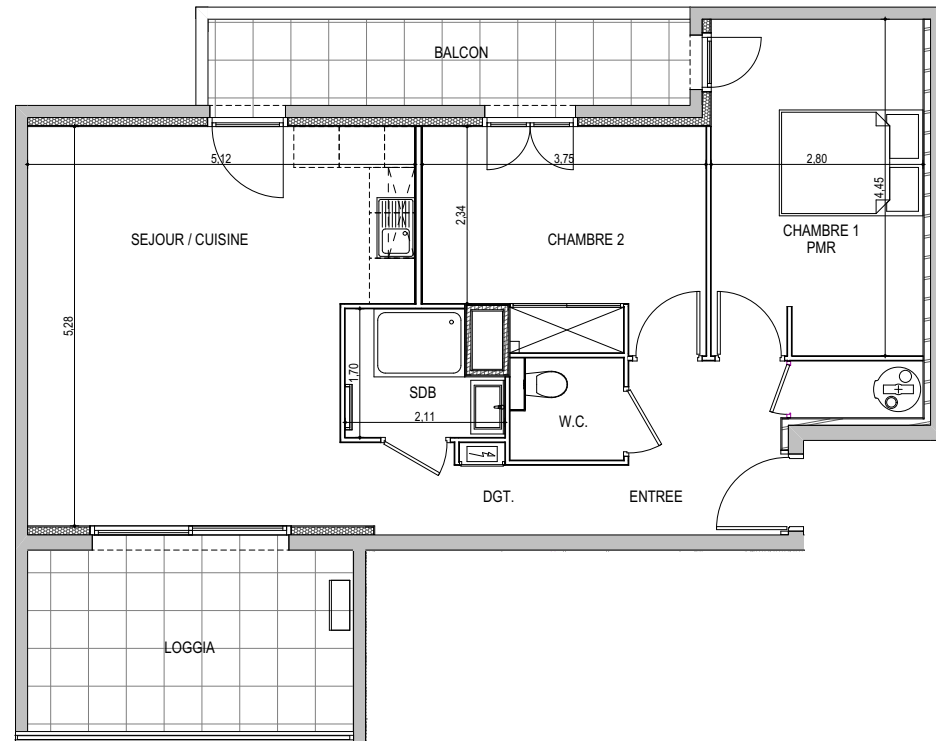

" LES TERRASSES DE BODICCIONE " - BÂT. D1

Lieu dit Bodiccione - AJACCIO

PLAN DE VENTE

APPARTEMENT: D1-36
3EME ETAGE

T3 Surfaces habitables

Entrée	6,05 m ²
Séjour - Cuisine	24,10 m ²
Dégagement	3,90 m ²
Chambre 1	12,45 m ²
Chambre 2	10,45 m ²
Salle de bain	3,10 m ²
WC	2,05 m ²
TOTAL	62,10 m²
Loggia	10,35 m ²
Balcon	7,30 m ²