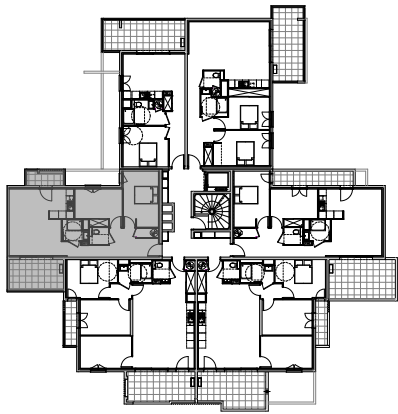

# " LES TERRASSES DE BODICCIONE " - BÂT. D1

Lieu dit Bodiccione - AJACCIO

## PLAN DE VENTE

**APPARTEMENT: D1-44**  
4EME ETAGE

### T3 Surfaces habitables

Entrée	8,80 m <sup>2</sup>
Séjour - Cuisine	24,00 m <sup>2</sup>
Dégagement	3,90 m <sup>2</sup>
Chambre 1	12,40 m <sup>2</sup>
Chambre 2	10,45 m <sup>2</sup>
Salle de bain	3,10 m <sup>2</sup>
WC	2,05 m <sup>2</sup>
<b>TOTAL</b>	<b>64,70 m<sup>2</sup></b>
Loggia	10,35 m <sup>2</sup>
Balcon	3,00 m <sup>2</sup>