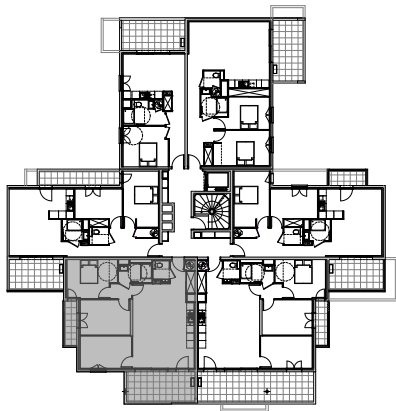

" LES TERRASSES DE BODICCIONE" - BÂT. D1

Lieu dit Bodiccione - AJACCIO

PLAN DE VENTE

APPARTEMENT: D1-53
5EME ETAGE

T4 Surfaces habitables

Entrée	3,55 m ²
Séjour - Cuisine	32,25 m ²
Dégagement	2,05 m ²
Chambre 1	11,50 m ²
Chambre 2	11,10 m ²
Chambre 3	10,50 m ²
Salle de bain	3,95 m ²
WC	2,10 m ²
TOTAL	77,00 m²
Balcon	3,30 m ²
Loggia	13,10 m ²