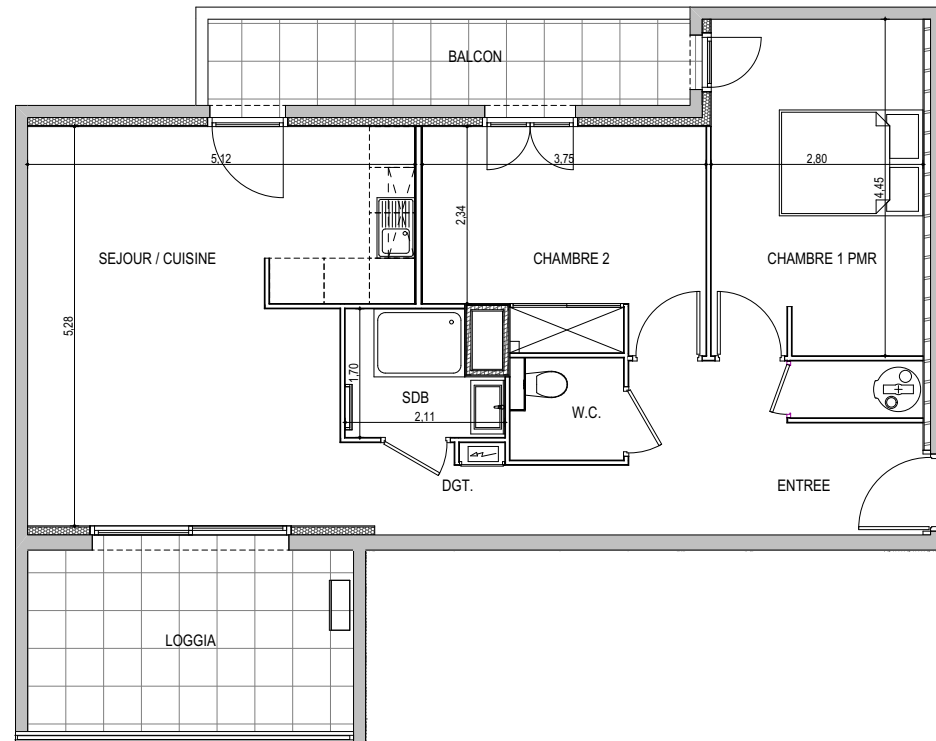

" LES TERRASSES DE BODICCIONE " - BÂT. D1

Lieu dit Bodiccione - AJACCIO

PLAN DE VENTE

APPARTEMENT: D1-54
5EME ETAGE

T3 Surfaces habitables

| | |
|------------------|----------------------------|
| Entrée | 8,80 m ² |
| Séjour - Cuisine | 24,00 m ² |
| Dégagement | 3,90 m ² |
| Chambre 1 | 12,40 m ² |
| Chambre 2 | 10,45 m ² |
| Salle de bain | 3,10 m ² |
| WC | 2,05 m ² |
| TOTAL | 64,70 m² |
| Loggia | 10,35 m ² |
| Balcon | 7,30 m ² |