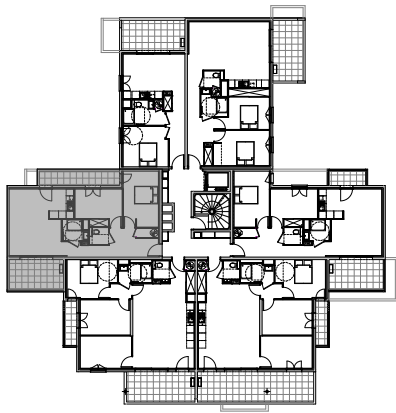

" LES TERRASSES DE BODICCIONE " - BÂT. D1

Lieu dit Bodiccione - AJACCIO

PLAN DE VENTE

APPARTEMENT: D1-54
5EME ETAGE

T3 Surfaces habitables

| | |
|------------------|----------------------------|
| Entrée | 8,80 m ² |
| Séjour - Cuisine | 24,00 m ² |
| Dégagement | 3,90 m ² |
| Chambre 1 | 12,40 m ² |
| Chambre 2 | 10,45 m ² |
| Salle de bain | 3,10 m ² |
| WC | 2,05 m ² |
| TOTAL | 64,70 m² |
| Loggia | 10,35 m ² |
| Balcon | 7,30 m ² |