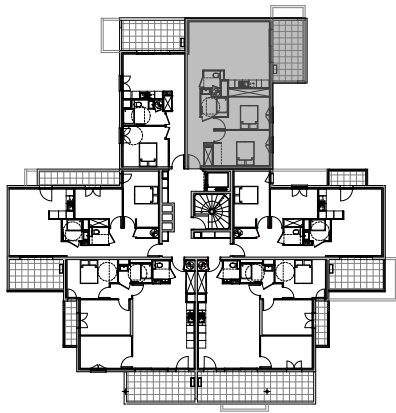

" LES TERRASSES DE BODICCIONE " - BÂT. D1

Lieu dit Bodiccione - AJACCIO

PLAN DE VENTE

APPARTEMENT: D1-56
5EME ETAGE

T3 Surfaces habitables

Entrée	3,35 m ²
Séjour - Cuisine	29,35 m ²
Dégagement	8,25 m ²
Chambre 1	12,35 m ²
Chambre 2	11,45 m ²
Salle de bain	3,75 m ²
WC	2,40 m ²
TOTAL	70,90 m²
Loggia	11,55 m ²