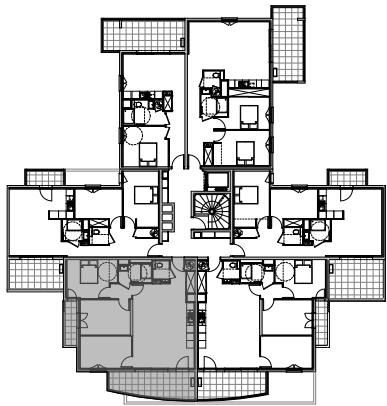

# " LES TERRASSES DE BODICCIONE" - BÂT. D1

Lieu dit Bodiccione - AJACCIO

## PLAN DE VENTE

**APPARTEMENT: D1-63**  
6EME ETAGE

### T4 Surfaces habitables

Entrée	3,55 m <sup>2</sup>
Séjour - Cuisine	32,25 m <sup>2</sup>
Dégagement	2,05 m <sup>2</sup>
Chambre 1	11,50 m <sup>2</sup>
Chambre 2	11,10 m <sup>2</sup>
Chambre 3	10,50 m <sup>2</sup>
Salle de bain	3,95 m <sup>2</sup>
WC	2,10 m <sup>2</sup>
<b>TOTAL</b>	<b>77,00 m<sup>2</sup></b>
Balcon	3,30 m <sup>2</sup>
Loggia	13,05 m <sup>2</sup>