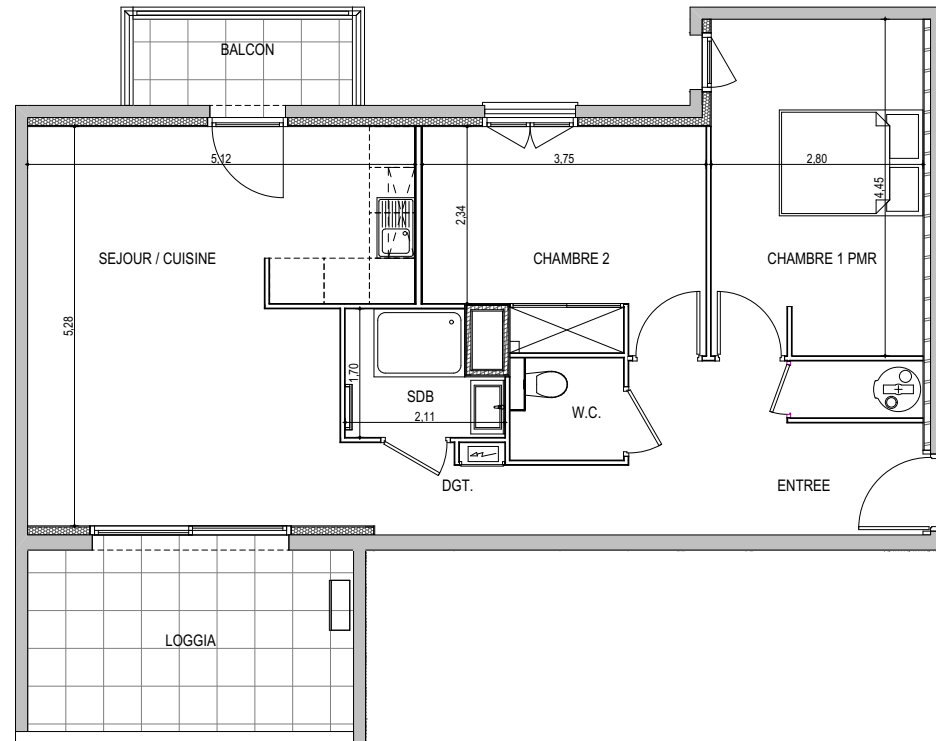

# " LES TERRASSES DE BODICCIONE " - BÂT. D1

Lieu dit Bodiccione - AJACCIO

## PLAN DE VENTE

**APPARTEMENT: D1-64**  
6EME ETAGE

### T3 Surfaces habitables

Entrée	8,80 m <sup>2</sup>
Séjour - Cuisine	24,00 m <sup>2</sup>
Dégagement	3,90 m <sup>2</sup>
Chambre 1	12,40 m <sup>2</sup>
Chambre 2	10,45 m <sup>2</sup>
Salle de bain	3,10 m <sup>2</sup>
WC	2,05 m <sup>2</sup>
<b>TOTAL</b>	<b>64,70 m<sup>2</sup></b>
Loggia	10,35 m <sup>2</sup>
Balcon	3,30 m <sup>2</sup>