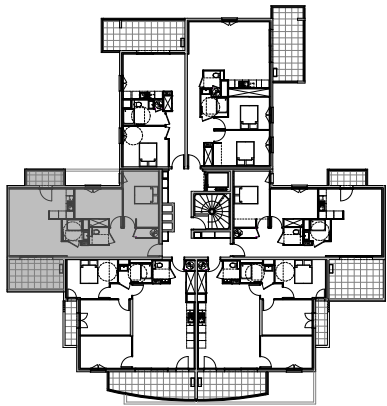

# " LES TERRASSES DE BODICCIONE " - BÂT. D1

Lieu dit Bodiccione - AJACCIO

## PLAN DE VENTE

**APPARTEMENT: D1-64**  
6EME ETAGE

### T3 Surfaces habitables

Entrée	8,80 m <sup>2</sup>
Séjour - Cuisine	24,00 m <sup>2</sup>
Dégagement	3,90 m <sup>2</sup>
Chambre 1	12,40 m <sup>2</sup>
Chambre 2	10,45 m <sup>2</sup>
Salle de bain	3,10 m <sup>2</sup>
WC	2,05 m <sup>2</sup>
<b>TOTAL</b>	<b>64,70 m<sup>2</sup></b>
Loggia	10,35 m <sup>2</sup>
Balcon	3,30 m <sup>2</sup>