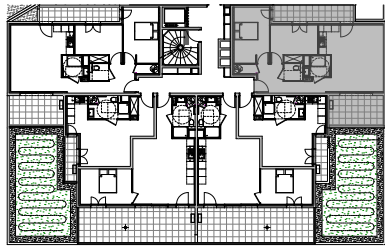

" LES TERRASSES DE BODICCIONE" - BÂT. D2

Lieu dit Bodiccione - AJACCIO

PLAN DE VENTE

APPARTEMENT: D2-16
1ER ETAGE

T3 Surfaces habitables

Entrée	6,05 m ²
Séjour - Cuisine	24,10 m ²
Dégagement	3,90 m ²
Chambre 1	12,45 m ²
Chambre 2	10,45 m ²
Salle de bain	3,10 m ²
WC	2,05 m ²
TOTAL	62,10 m²
Loggia	10,35 m ²
Balcon	8,40 m ²