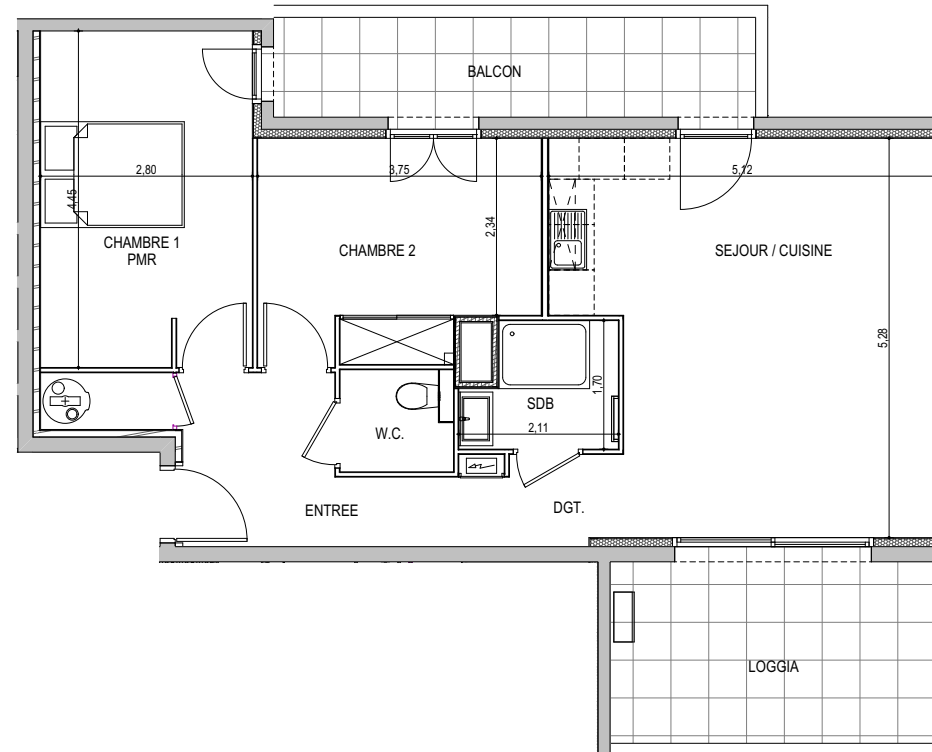

" LES TERRASSES DE BODICCIONE" - BÂT. D2

Lieu dit Bodiccione - AJACCIO

PLAN DE VENTE

APPARTEMENT: D2-16
1ER ETAGE

T3 Surfaces habitables

Entrée	6,05 m ²
Séjour - Cuisine	24,10 m ²
Dégagement	3,90 m ²
Chambre 1	12,45 m ²
Chambre 2	10,45 m ²
Salle de bain	3,10 m ²
WC	2,05 m ²
TOTAL	62,10 m²
Loggia	10,35 m ²
Balcon	8,40 m ²