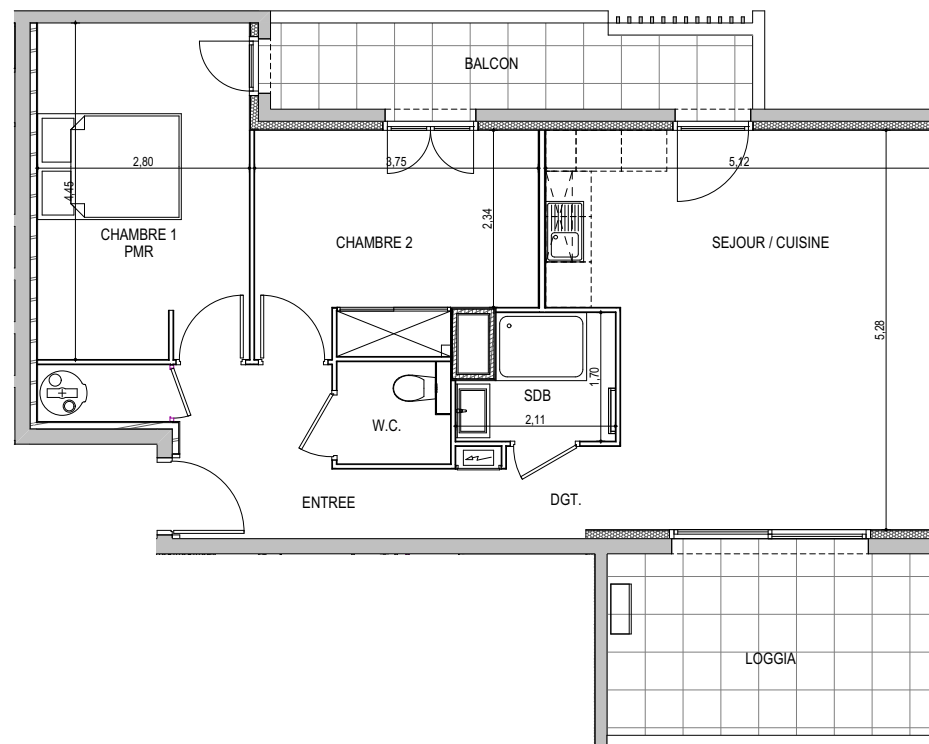

" LES TERRASSES DE BODICCIONE" - BÂT. D2

Lieu dit Bodiccione - AJACCIO

PLAN DE VENTE

APPARTEMENT: D2-26
2EME ETAGE

T3 Surfaces habitables

Entrée	6,05 m ²
Séjour - Cuisine	24,10 m ²
Dégagement	3,90 m ²
Chambre 1	12,45 m ²
Chambre 2	10,45 m ²
Salle de bain	3,10 m ²
WC	2,05 m ²
TOTAL	62,10 m²
Loggia	10,35 m ²
Balcon	7,30 m ²