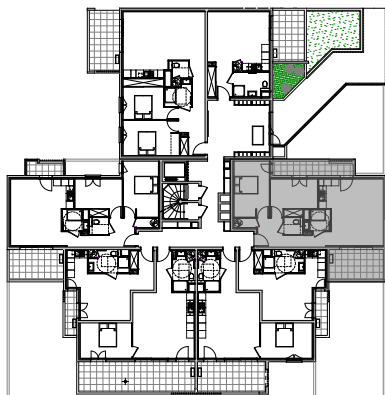

" LES TERRASSES DE BODICCIONE" - BÂT. D2

Lieu dit Bodiccione - AJACCIO

PLAN DE VENTE

APPARTEMENT: D2-26
2EME ETAGE

T3 Surfaces habitables

Entrée	6,05 m ²
Séjour - Cuisine	24,10 m ²
Dégagement	3,90 m ²
Chambre 1	12,45 m ²
Chambre 2	10,45 m ²
Salle de bain	3,10 m ²
WC	2,05 m ²
TOTAL	62,10 m²
Loggia	10,35 m ²
Balcon	7,30 m ²