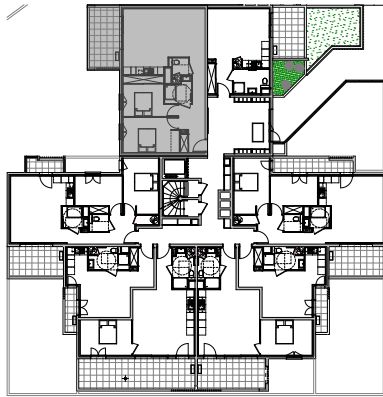

# " LES TERRASSES DE BODICCIONE" - BÂT. D2

Lieu dit Bodiccione - AJACCIO

## PLAN DE VENTE

**APPARTEMENT: D2-28**  
2EME ETAGE

### T3 Surfaces habitables

Entrée	3,35 m <sup>2</sup>
Séjour - Cuisine	29,65 m <sup>2</sup>
Dégagement	8,25 m <sup>2</sup>
Chambre 1	12,35 m <sup>2</sup>
Chambre 2	11,45 m <sup>2</sup>
Salle de bain	3,75 m <sup>2</sup>
WC	2,40 m <sup>2</sup>
<b>TOTAL</b>	<b>71,20 m<sup>2</sup></b>
Loggia	11,55 m <sup>2</sup>