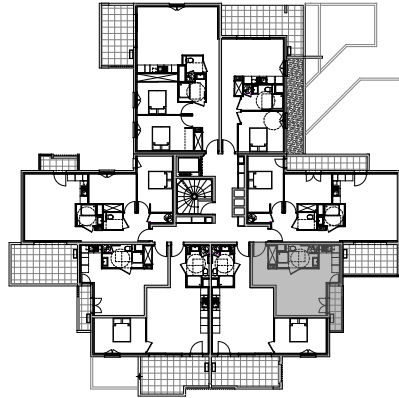

# " LES TERRASSES DE BODICCIONE" - BÂT. D2

Lieu dit Bodiccione - AJACCIO

## PLAN DE VENTE

**APPARTEMENT: D2-35**  
3EME ETAGE

### T1 Surfaces habitables

Entrée	5,60 m <sup>2</sup>
Séjour - Cuisine	18,80 m <sup>2</sup>
Salle de bain	5,60 m <sup>2</sup>
<b>TOTAL</b>	<b>30,00 m<sup>2</sup></b>
Balcon	3,30 m <sup>2</sup>