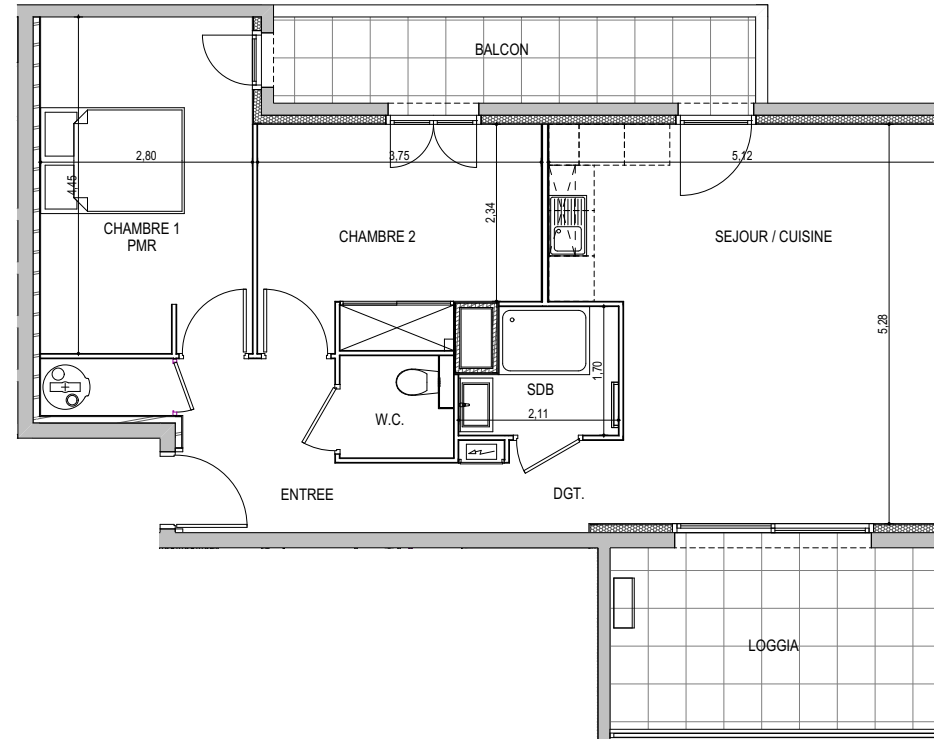

" LES TERRASSES DE BODICCIONE" - BÂT. D₂

Lieu dit Bodiccione - AJACCIO

PLAN DE VENTE

APPARTEMENT: D2-36
3EME ETAGE

T3 Surfaces habitables

Entrée	6,05 m ²
Séjour - Cuisine	24,10 m ²
Dégagement	3,90 m ²
Chambre 1	12,45 m ²
Chambre 2	10,45 m ²
Salle de bain	3,10 m ²
WC	2,05 m ²
TOTAL	62,10 m²
Loggia	10,35 m ²
Balcon	7,30 m ²