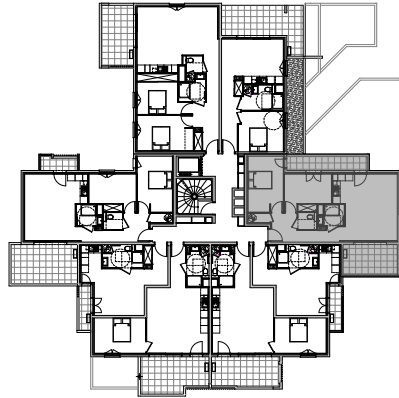

" LES TERRASSES DE BODICCIONE" - BÂT. D₂

Lieu dit Bodiccione - AJACCIO

PLAN DE VENTE

APPARTEMENT: D2-36
3EME ETAGE

T3 Surfaces habitables

Entrée	6,05 m ²
Séjour - Cuisine	24,10 m ²
Dégagement	3,90 m ²
Chambre 1	12,45 m ²
Chambre 2	10,45 m ²
Salle de bain	3,10 m ²
WC	2,05 m ²
TOTAL	62,10 m²
Loggia	10,35 m ²
Balcon	7,30 m ²