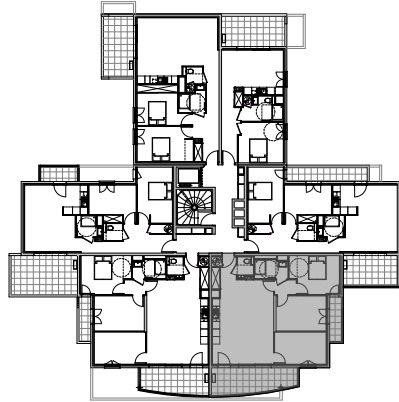

" LES TERRASSES DE BODICCIONE" - BÂT. D2

Lieu dit Bodiccione - AJACCIO

PLAN DE VENTE

APPARTEMENT: D2-53
5EME ETAGE

T4 Surfaces habitables

Entrée	3,55 m ²
Séjour - Cuisine	32,25 m ²
Dégagement	2,05 m ²
Chambre 1	11,50 m ²
Chambre 2	11,10 m ²
Chambre 3	10,50 m ²
Salle de bain	3,95 m ²
WC	2,10 m ²
TOTAL	77,00 m²
Balcon	3,30 m ²
Loggia	13,05 m ²