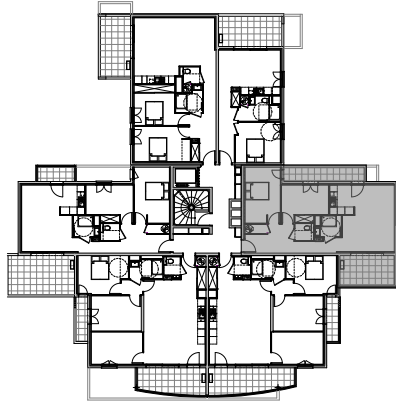

" LES TERRASSES DE BODICCIONE" - BÂT. D2

Lieu dit Bodiccione - AJACCIO

PLAN DE VENTE

APPARTEMENT: D2-54
5EME ETAGE

T3 Surfaces habitables

Entrée	8,80 m ²
Séjour - Cuisine	24,00 m ²
Dégagement	3,90 m ²
Chambre 1	12,40 m ²
Chambre 2	10,45 m ²
Salle de bain	3,10 m ²
WC	2,05 m ²
TOTAL	64,70 m²
Loggia	10,35 m ²
Balcon	7,30 m ²