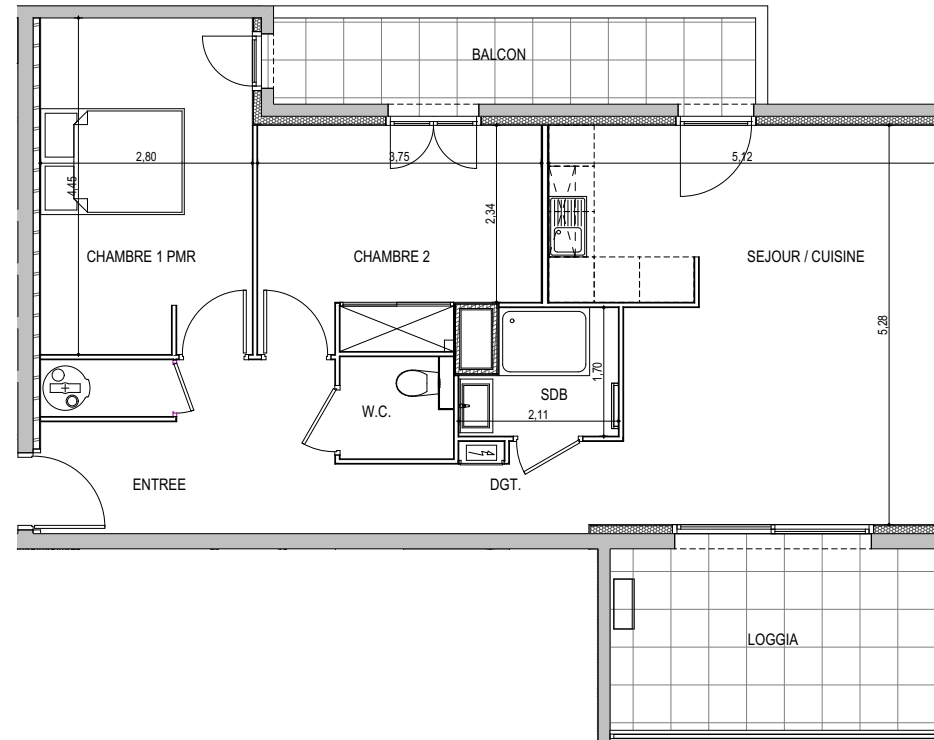

" LES TERRASSES DE BODICCIONE" - BÂT. D2

Lieu dit Bodiccione - AJACCIO

PLAN DE VENTE

APPARTEMENT: D2-54
5EME ETAGE

T3 Surfaces habitables

Entrée	8,80 m ²
Séjour - Cuisine	24,00 m ²
Dégagement	3,90 m ²
Chambre 1	12,40 m ²
Chambre 2	10,45 m ²
Salle de bain	3,10 m ²
WC	2,05 m ²
TOTAL	64,70 m²
Loggia	10,35 m ²
Balcon	7,30 m ²