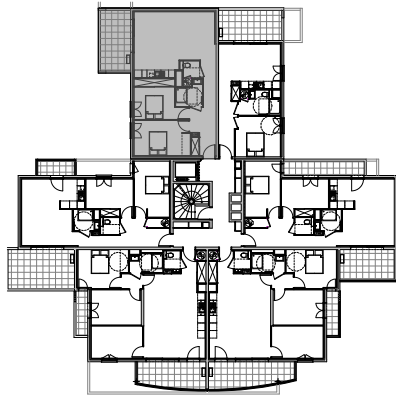

# " LES TERRASSES DE BODICCIONE" - BÂT. D2

Lieu dit Bodiccione - AJACCIO

## PLAN DE VENTE

**APPARTEMENT: D2-56**  
5EME ETAGE

### T3 Surfaces habitables

Entrée	3,35 m <sup>2</sup>
Séjour - Cuisine	29,35 m <sup>2</sup>
Dégagement	8,25 m <sup>2</sup>
Chambre 1	12,35 m <sup>2</sup>
Chambre 2	11,45 m <sup>2</sup>
Salle de bain	3,75 m <sup>2</sup>
WC	2,40 m <sup>2</sup>
<b>TOTAL</b>	<b>70,90 m<sup>2</sup></b>
Loggia	11,55 m <sup>2</sup>