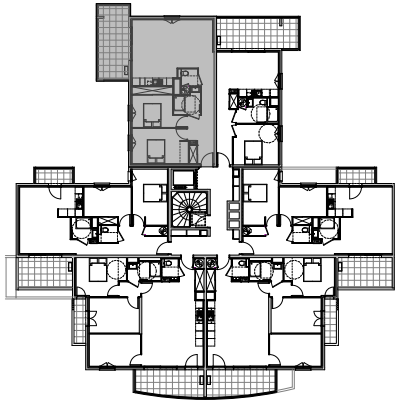

" LES TERRASSES DE BODICCIONE" - BÂT. D2

Lieu dit Bodiccione - AJACCIO

PLAN DE VENTE

APPARTEMENT: D2-66
6EME ETAGE

T3 Surfaces habitables	
Entrée	3,35 m ²
Séjour - Cuisine	29,35 m ²
Dégagement	8,25 m ²
Chambre 1	12,35 m ²
Chambre 2	11,45 m ²
Salle de bain	3,75 m ²
WC	2,40 m ²
TOTAL	70,90 m²
Loggia	14,00 m ²