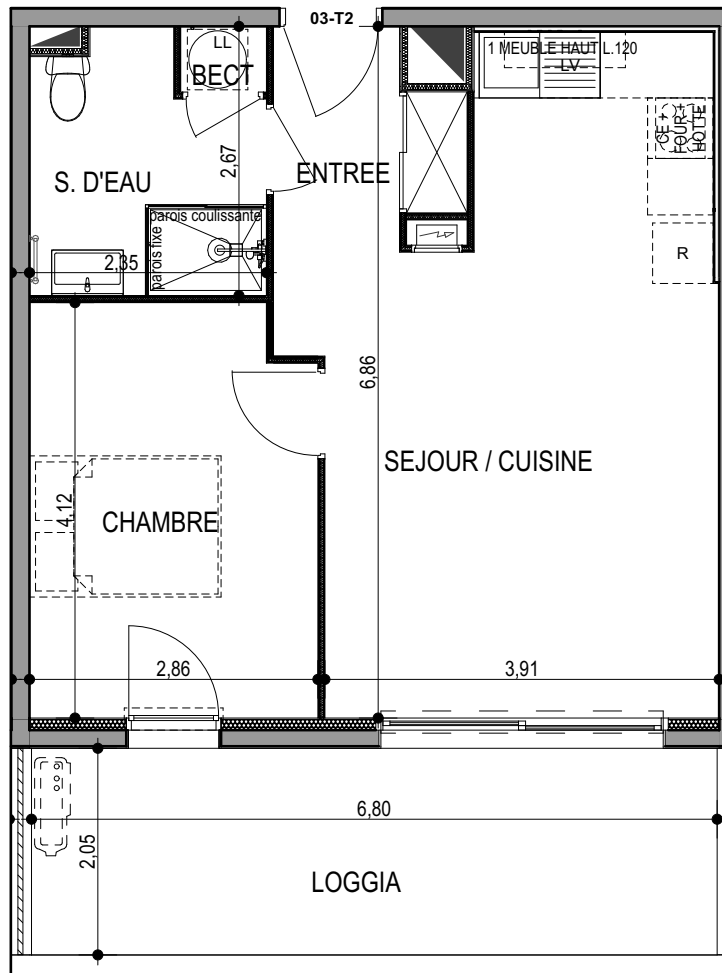

"LES TERRASSES DU STILETTO" - Bâtiment D2 Entrée A

Chemin du Stiletto - AJACCIO

Appartement: D2 - 03A
RDC

T2
Surfaces habitables

ENTREE	3,52
SEJOUR / CUISINE	23,74
CHAMBRE	11,31
S. D'EAU	5,61
BECT	0,55
	44,73 m²
LOGGIA	13,94
	13,94 m²