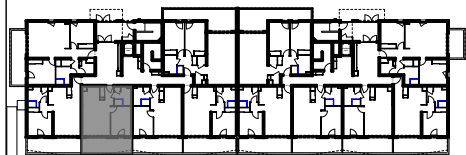

"LES TERRASSES DU STILETTO" - Bâtiment D2 Entrée A

Chemin du Stiletto - AJACCIO

Appartement: D2 - 04A
RDC

T2
Surfaces habitables

ENTREE	3,26
SEJOUR / CUISINE	23,65
CHAMBRE	11,61
S. D'EAU	5,66
BECT	0,55
	44,73 m²

LOGGIA	13,94
	13,94 m²

PLAN DE VENTE

DATE : 02 / 06 / 2023