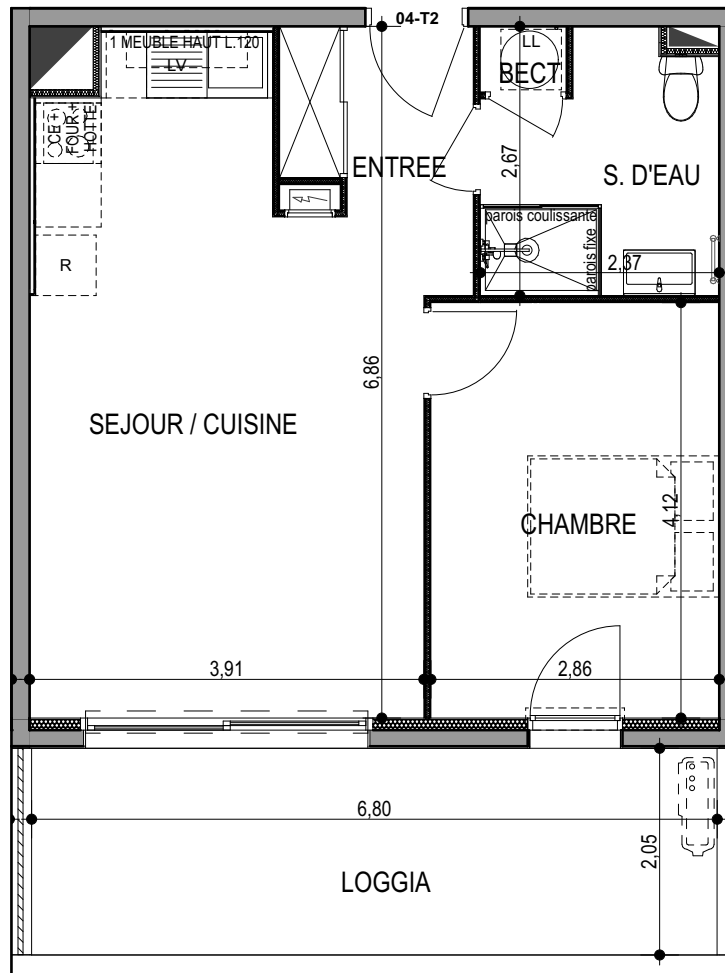

"LES TERRASSES DU STILETTO" - Bâtiment D2 Entrée A

Chemin du Stiletto - AJACCIO

Appartement: D2 - 04A
RDC

T2
Surfaces habitables

ENTREE	3,26
SEJOUR / CUISINE	23,65
CHAMBRE	11,61
S. D'EAU	5,66
BECT	0,55
	44,73 m²

LOGGIA	13,94
	13,94 m²

PLAN DE VENTE

DATE : 02 / 06 / 2023