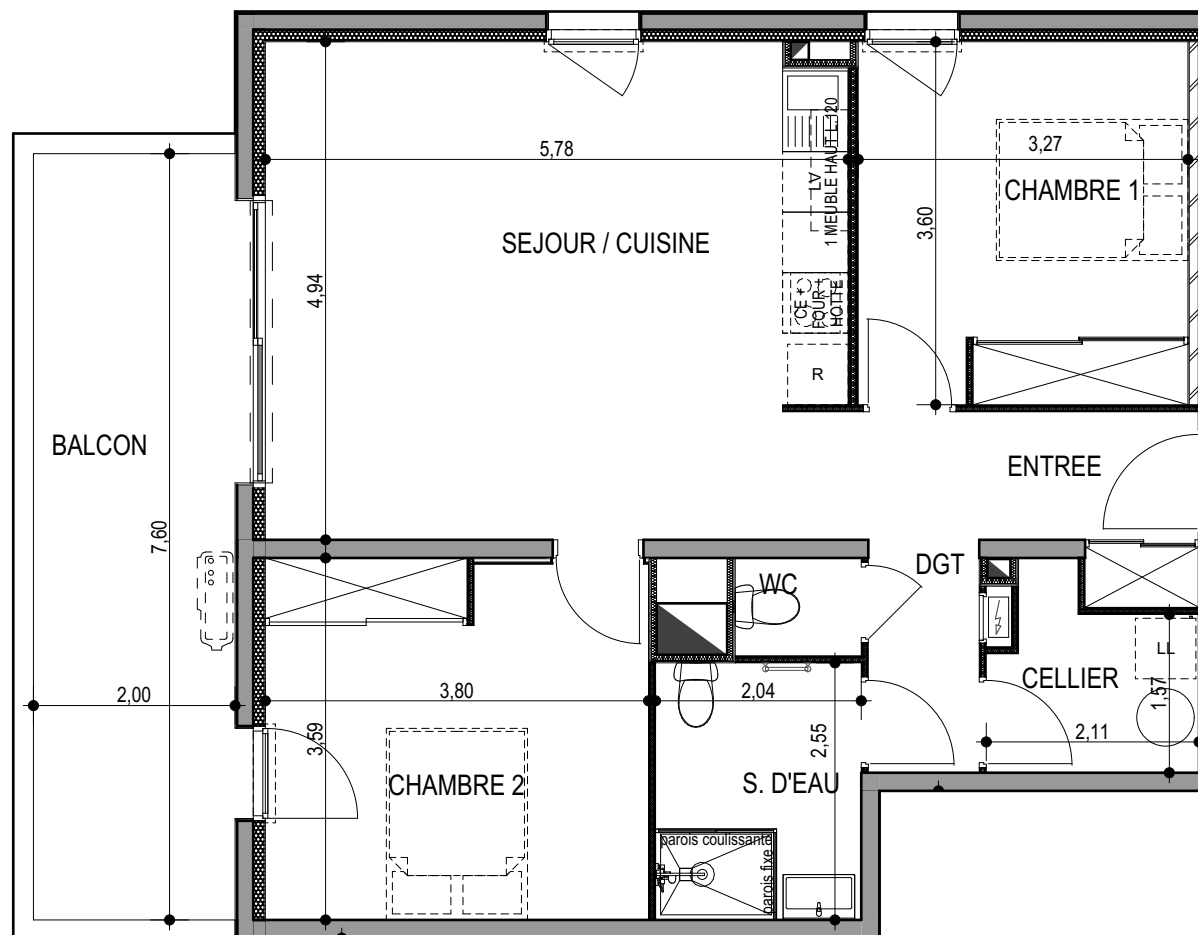

# "LES TERRASSES DU STILETTO" - Bâtiment D2 Entrée A

Chemin du Stiletto - AJACCIO

Appartement: **D2 - 06A**  
RDC

T3  
Surfaces habitables

ENTREE	5,92
SEJOUR / CUISINE	27,64
DGT	2,54
S. D'EAU	5,20
CHAMBRE 1	11,58
CHAMBRE 2	13,35
WC	1,21
CELLIER	3,52
	<b>70,96 m<sup>2</sup></b>
BALCON	15,20
	<b>15,20 m<sup>2</sup></b>