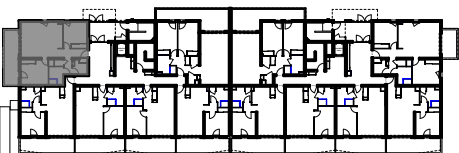

# "LES TERRASSES DU STILETTO" - Bâtiment D2 Entrée A

Chemin du Stiletto - AJACCIO

Appartement: **D2 - 06A**  
RDC

T3  
Surfaces habitables

ENTREE	5,92
SEJOUR / CUISINE	27,64
DGT	2,54
S. D'EAU	5,20
CHAMBRE 1	11,58
CHAMBRE 2	13,35
WC	1,21
CELLIER	3,52
	<b>70,96 m<sup>2</sup></b>
BALCON	15,20
	<b>15,20 m<sup>2</sup></b>