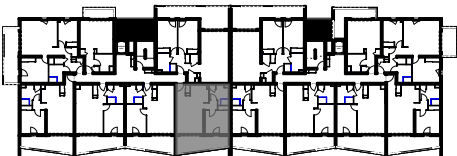

"LES TERRASSES DU STILETTO" - Bâtiment D2 Entrée A

Chemin du Stiletto - AJACCIO

Appartement: D2 - 12A

R+1

T2

Surfaces habitables

ENTREE	2,70
SEJOUR / CUISINE	24,36
DGT	2,14
CHAMBRE	11,95
S. D'EAU	6,06
BECT	0,55
	47,78 m²

LOGGIA 14,59

14,59 m²

PLAN DE VENTE

DATE : 02 / 06 / 2023