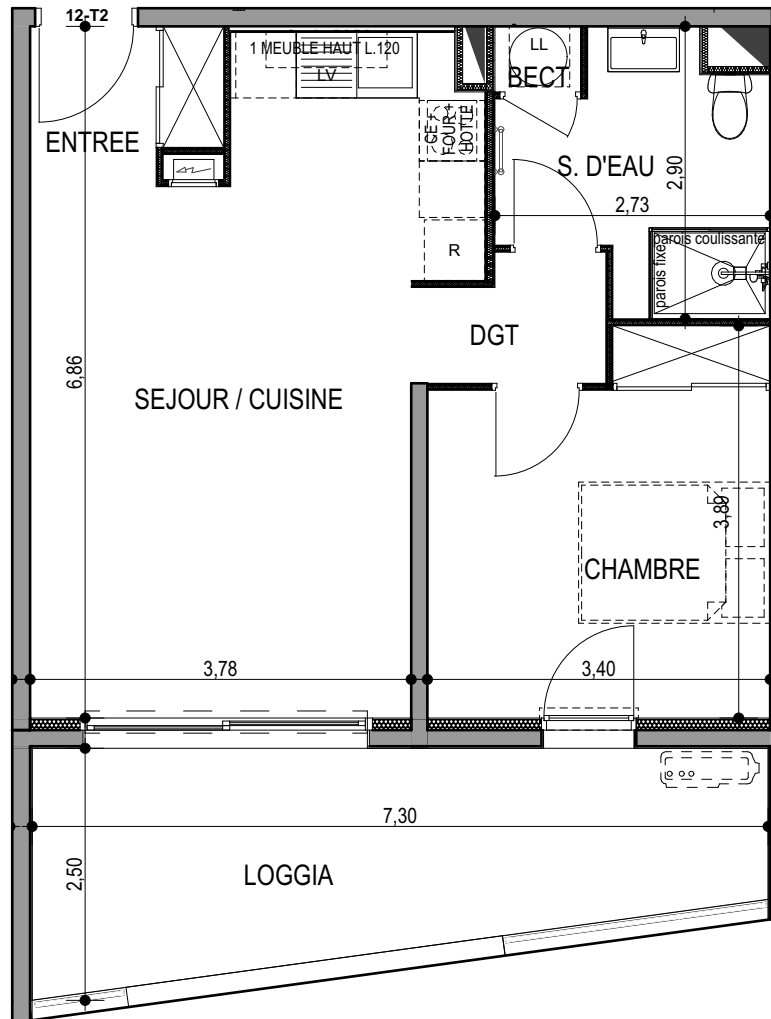

"LES TERRASSES DU STILETTO" - Bâtiment D2 Entrée A

Chemin du Stiletto - AJACCIO

Appartement: D2 - 12A

R+1

T2

Surfaces habitables

ENTREE	2,70
SEJOUR / CUISINE	24,36
DGT	2,14
CHAMBRE	11,95
S. D'EAU	6,06
BECT	0,55
	47,78 m²

LOGGIA 14,59

14,59 m²

PLAN DE VENTE

DATE : 02 / 06 / 2023