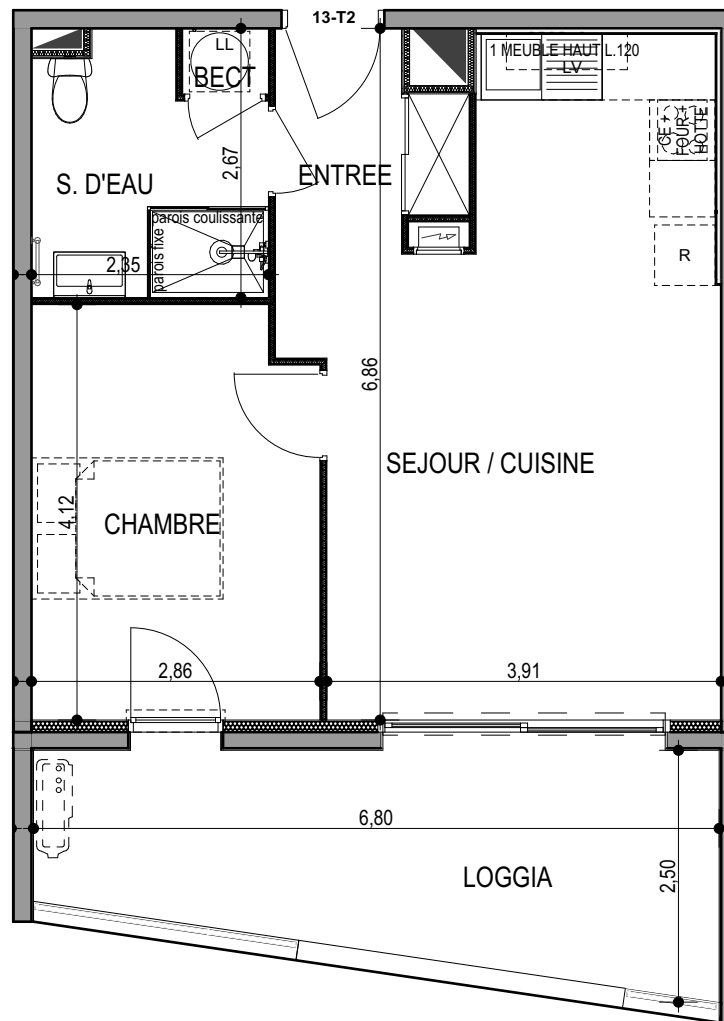

"LES TERRASSES DU STILETTO" - Bâtiment D2 Entrée A

Chemin du Stiletto - AJACCIO

Appartement: D2 - 13A

R+1

T2
Surfaces habitables

ENTREE	3,52
SEJOUR / CUISINE	23,74
CHAMBRE	11,31
S. D'EAU	5,61
BECT	0,55
	44,73 m²

LOGGIA	13,59
	13,59 m²

PLAN DE VENTE

DATE : 02 / 06 / 2023