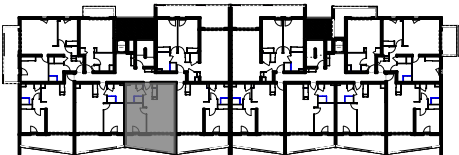

"LES TERRASSES DU STILETTO" - Bâtiment D2 Entrée A

Chemin du Stiletto - AJACCIO

Appartement: D2 - 13A

R+1

T2
Surfaces habitables

ENTREE	3,52
SEJOUR / CUISINE	23,74
CHAMBRE	11,31
S. D'EAU	5,61
BECT	0,55
	44,73 m²

LOGGIA	13,59
	13,59 m²

PLAN DE VENTE

DATE : 02 / 06 / 2023