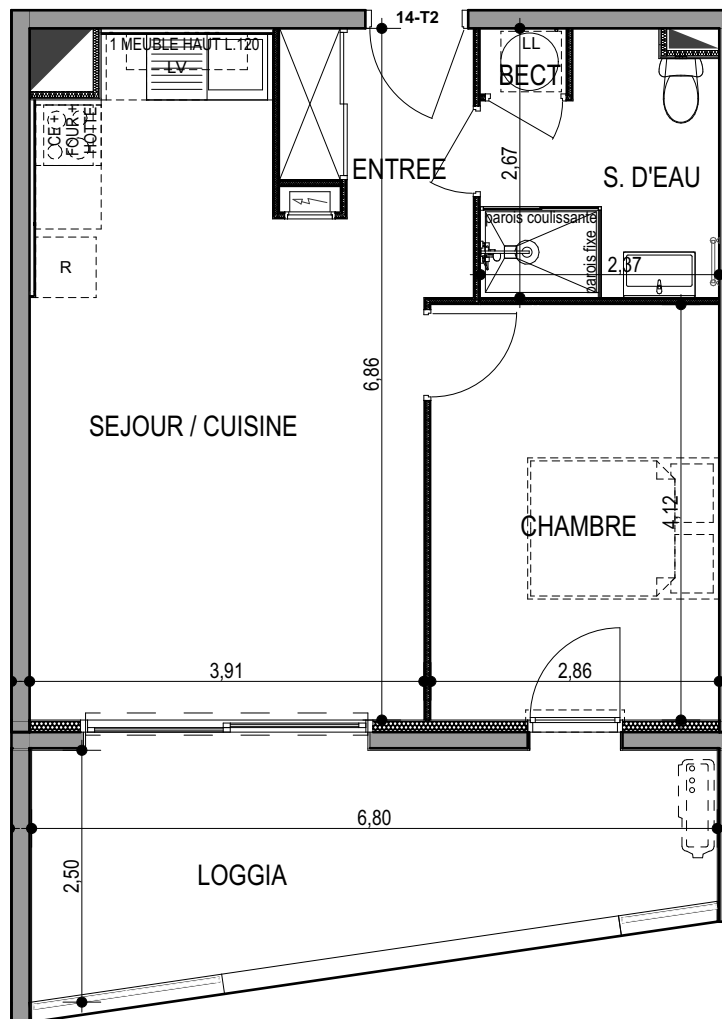

# "LES TERRASSES DU STILETTO" - Bâtiment D2 Entrée A

Chemin du Stiletto - AJACCIO

**Appartement: D2 - 14A**

R+1

T2

**Surfaces habitables**

ENTREE	3,26
SEJOUR / CUISINE	23,65
CHAMBRE	11,61
S. D'EAU	5,66
BECT	0,55
	<b>44,73 m<sup>2</sup></b>

LOGGIA	13,59
	<b>13,59 m<sup>2</sup></b>

**PLAN DE VENTE**

DATE : 02 / 06 / 2023