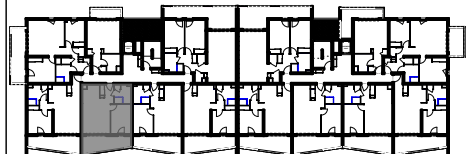

"LES TERRASSES DU STILETTO" - Bâtiment D2 Entrée A

Chemin du Stiletto - AJACCIO

Appartement: D2 - 14A

R+1

T2

Surfaces habitables

ENTREE	3,26
SEJOUR / CUISINE	23,65
CHAMBRE	11,61
S. D'EAU	5,66
BECT	0,55
	44,73 m²

LOGGIA	13,59
	13,59 m²

PLAN DE VENTE

DATE : 02 / 06 / 2023