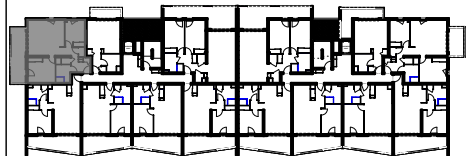

# "LES TERRASSES DU STILETTO" - Bâtiment D2 Entrée A

Chemin du Stiletto - AJACCIO

**Appartement: D2 - 16A**

R+1

T3

**Surfaces habitables**

ENTREE	4,60
SEJOUR / CUISINE	24,12
DGT	3,94
CHAMBRE 1	13,35
CHAMBRE 2	10,03
S. D'EAU	5,20
WC	1,21
BECT	1,18
	<b>63,64 m<sup>2</sup></b>
BALCON	15,20
	<b>15,20 m<sup>2</sup></b>