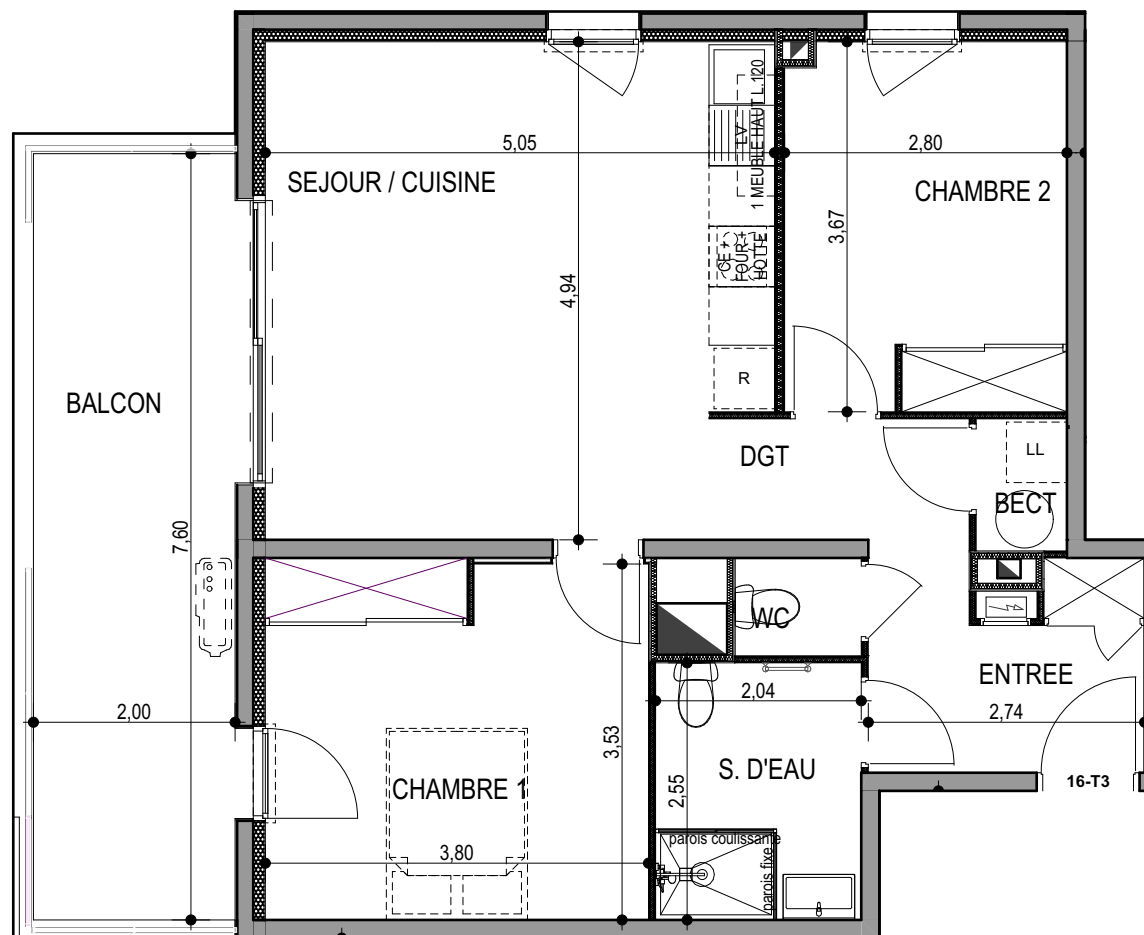

# "LES TERRASSES DU STILETTO" - Bâtiment D2 Entrée A

Chemin du Stiletto - AJACCIO

**Appartement: D2 - 16A**

R+1

T3

**Surfaces habitables**

ENTREE	4,60
SEJOUR / CUISINE	24,12
DGT	3,94
CHAMBRE 1	13,35
CHAMBRE 2	10,03
S. D'EAU	5,20
WC	1,21
BECT	1,18
	<b>63,64 m<sup>2</sup></b>
BALCON	15,20
	<b>15,20 m<sup>2</sup></b>