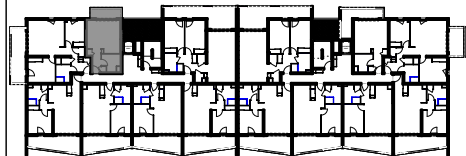

"LES TERRASSES DU STILETTO" - Bâtiment D2 Entrée A

Chemin du Stiletto - AJACCIO

Appartement: D2 - 17A

R+1

T1

Surfaces habitables

ENTREE	4,85
SEJOUR / CUISINE	19,73
S. D'EAU	5,67
BECT	0,55
	30,79 m²
BALCON	5,33
	5,33 m²