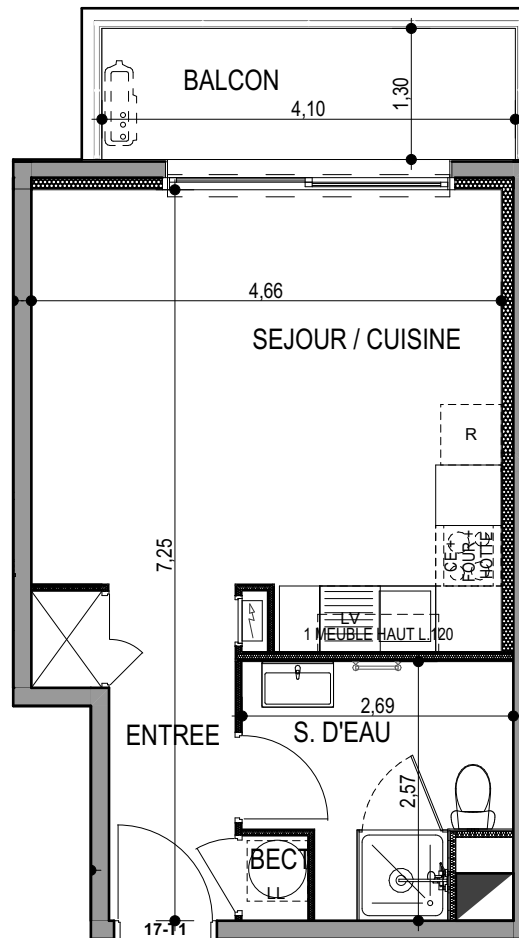

"LES TERRASSES DU STILETTO" - Bâtiment D2 Entrée A

Chemin du Stiletto - AJACCIO

Appartement: D2 - 17A

R+1

T1

Surfaces habitables

ENTREE	4,85
SEJOUR / CUISINE	19,73
S. D'EAU	5,67
BECT	0,55
	30,79 m²
BALCON	5,33
	5,33 m²