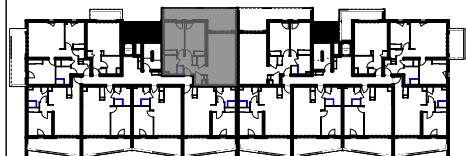

# "LES TERRASSES DU STILETTO" - Bâtiment D2 Entrée A

Chemin du Stiletto - AJACCIO

**Appartement: D2 - 21A**

R+2

T3

**Surfaces habitables**

ENTREE	3,92
SEJOUR / CUISINE	28,71
DGT	3,35
CHAMBRE 1	12,90
CHAMBRE 2	12,55
S. D'EAU	5,47
WC	1,58
BECT	1,39
	<b>69,88 m<sup>2</sup></b>

LOGGIA	21,01
	<b>21,01 m<sup>2</sup></b>

**PLAN DE VENTE**

DATE : 02 / 06 / 2023