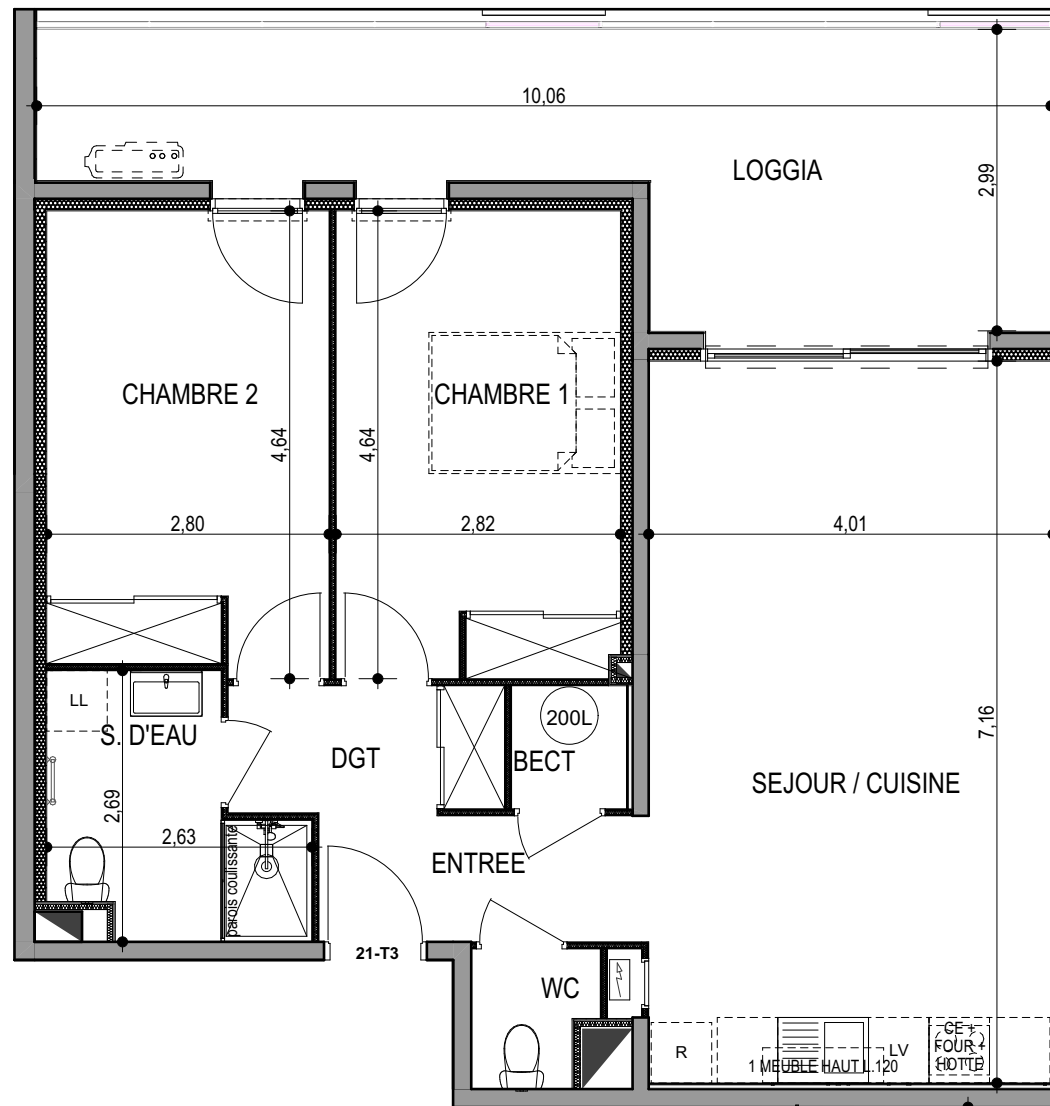

# "LES TERRASSES DU STILETTO" - Bâtiment D2 Entrée A

Chemin du Stiletto - AJACCIO

**Appartement: D2 - 21A**

R+2

T3

**Surfaces habitables**

ENTREE	3,92
SEJOUR / CUISINE	28,71
DGT	3,35
CHAMBRE 1	12,90
CHAMBRE 2	12,55
S. D'EAU	5,47
WC	1,58
BECT	1,39
	<b>69,88 m<sup>2</sup></b>

LOGGIA	21,01
	<b>21,01 m<sup>2</sup></b>

**PLAN DE VENTE**

DATE : 02 / 06 / 2023