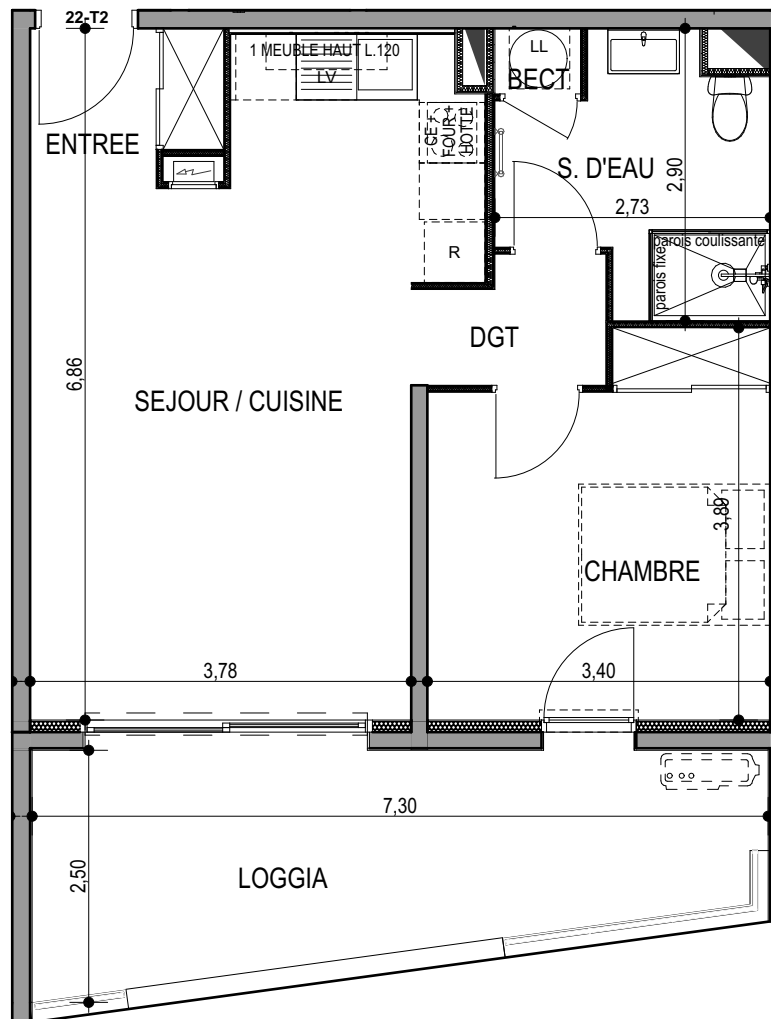

"LES TERRASSES DU STILETTO" - Bâtiment D2 Entrée A

Chemin du Stiletto - AJACCIO

Appartement: D2 - 22A

R+2

T2
Surfaces habitables

ENTREE	2,70
SEJOUR / CUISINE	24,36
DGT	2,14
CHAMBRE	11,95
S. D'EAU	6,06
BECT	0,55
	47,78 m²

LOGGIA	14,59
	14,59 m²

PLAN DE VENTE

DATE : 02 / 06 / 2023