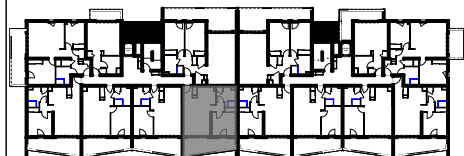

"LES TERRASSES DU STILETTO" - Bâtiment D2 Entrée A

Chemin du Stiletto - AJACCIO

Appartement: D2 - 22A

R+2

T2
Surfaces habitables

ENTREE	2,70
SEJOUR / CUISINE	24,36
DGT	2,14
CHAMBRE	11,95
S. D'EAU	6,06
BECT	0,55
	47,78 m²

LOGGIA	14,59
	14,59 m²

PLAN DE VENTE

DATE : 02 / 06 / 2023