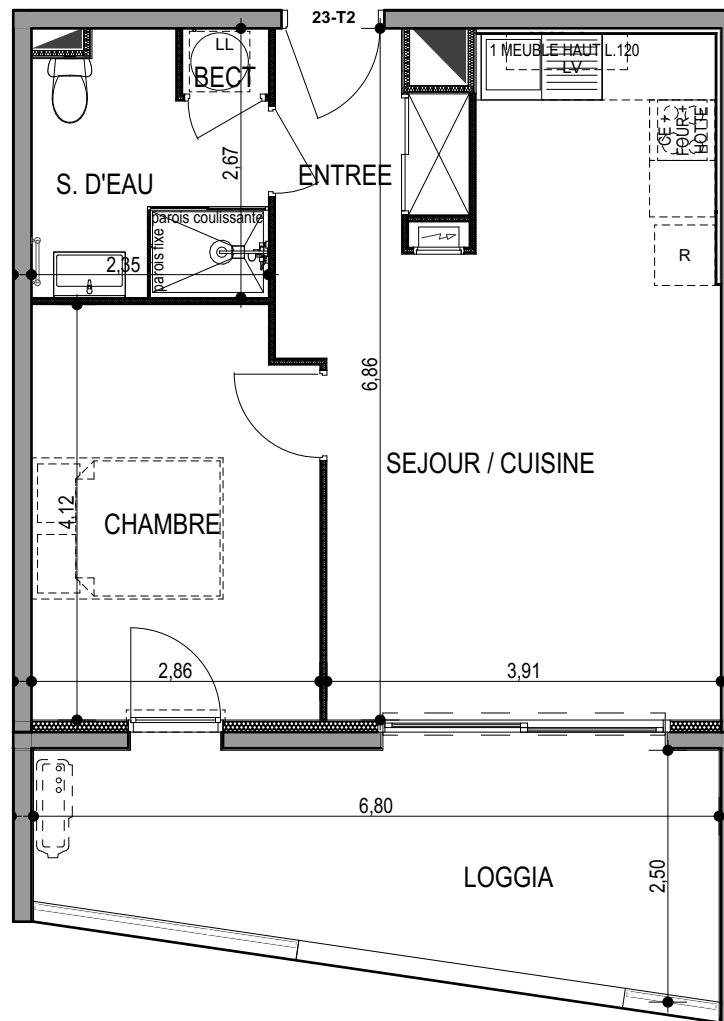

"LES TERRASSES DU STILETTO" - Bâtiment D2 Entrée A

Chemin du Stiletto - AJACCIO

Appartement: D2 - 23A

R+2

T2
Surfaces habitables

ENTREE	3,52
SEJOUR / CUISINE	23,74
CHAMBRE	11,31
S. D'EAU	5,61
BECT	0,55
	44,73 m²

LOGGIA	13,57
	13,57 m²

PLAN DE VENTE

DATE : 02 / 06 / 2023