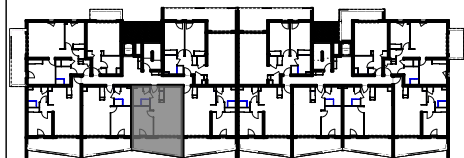

"LES TERRASSES DU STILETTO" - Bâtiment D2 Entrée A

Chemin du Stiletto - AJACCIO

Appartement: D2 - 23A

R+2

T2
Surfaces habitables

ENTREE	3,52
SEJOUR / CUISINE	23,74
CHAMBRE	11,31
S. D'EAU	5,61
BECT	0,55
	44,73 m²

LOGGIA	13,57
	13,57 m²

PLAN DE VENTE

DATE : 02 / 06 / 2023