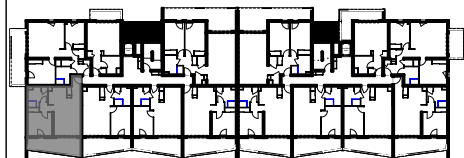

"LES TERRASSES DU STILETTO" - Bâtiment D2 Entrée A

Chemin du Stiletto - AJACCIO

Appartement: D2 - 25A

R+2

T2

Surfaces habitables

ENTREE	4,53
SEJOUR / CUISINE	24,20
DGT	2,14
CHAMBRE	11,94
S. D'EAU	6,06
BECT	0,55
	49,43 m²

LOGGIA	14,72
	14,72 m²

PLAN DE VENTE

DATE : 02 / 06 / 2023