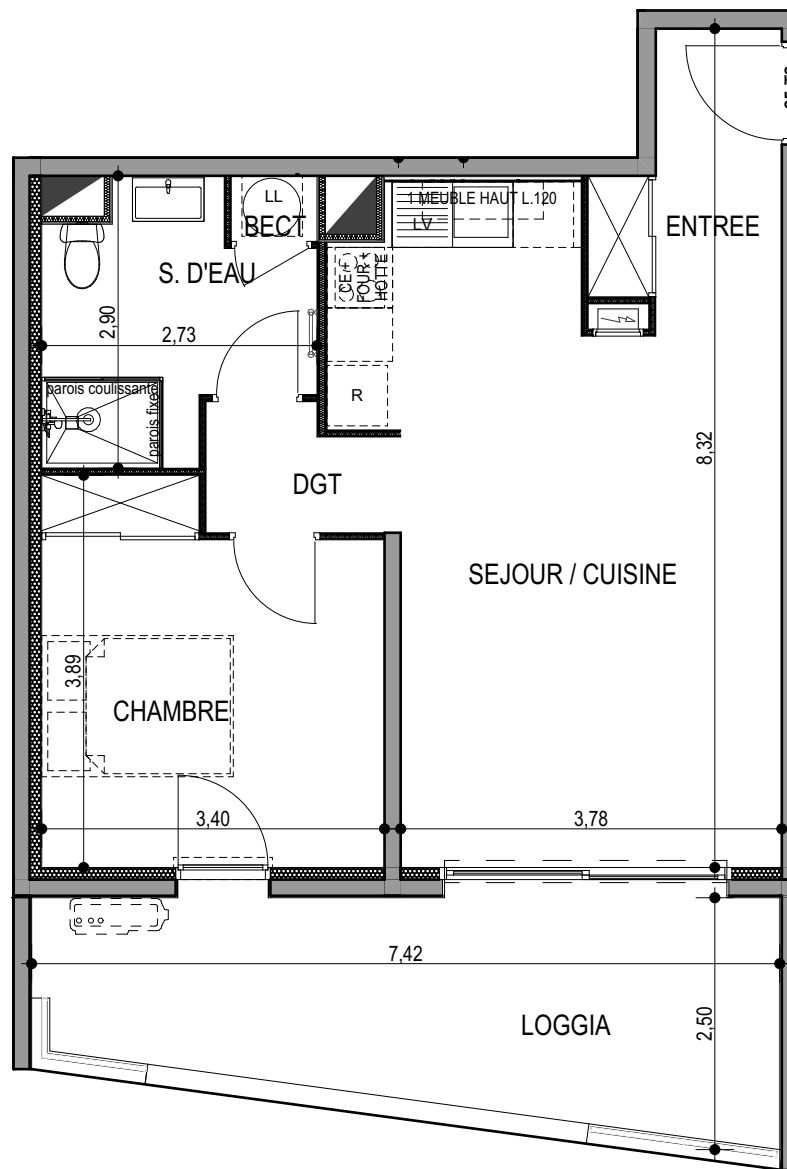

"LES TERRASSES DU STILETTO" - Bâtiment D2 Entrée A

Chemin du Stiletto - AJACCIO

Appartement: D2 - 25A

R+2

T2

Surfaces habitables

ENTREE	4,53
SEJOUR / CUISINE	24,20
DGT	2,14
CHAMBRE	11,94
S. D'EAU	6,06
BECT	0,55
	49,43 m²

LOGGIA	14,72
	14,72 m²

PLAN DE VENTE

DATE : 02 / 06 / 2023