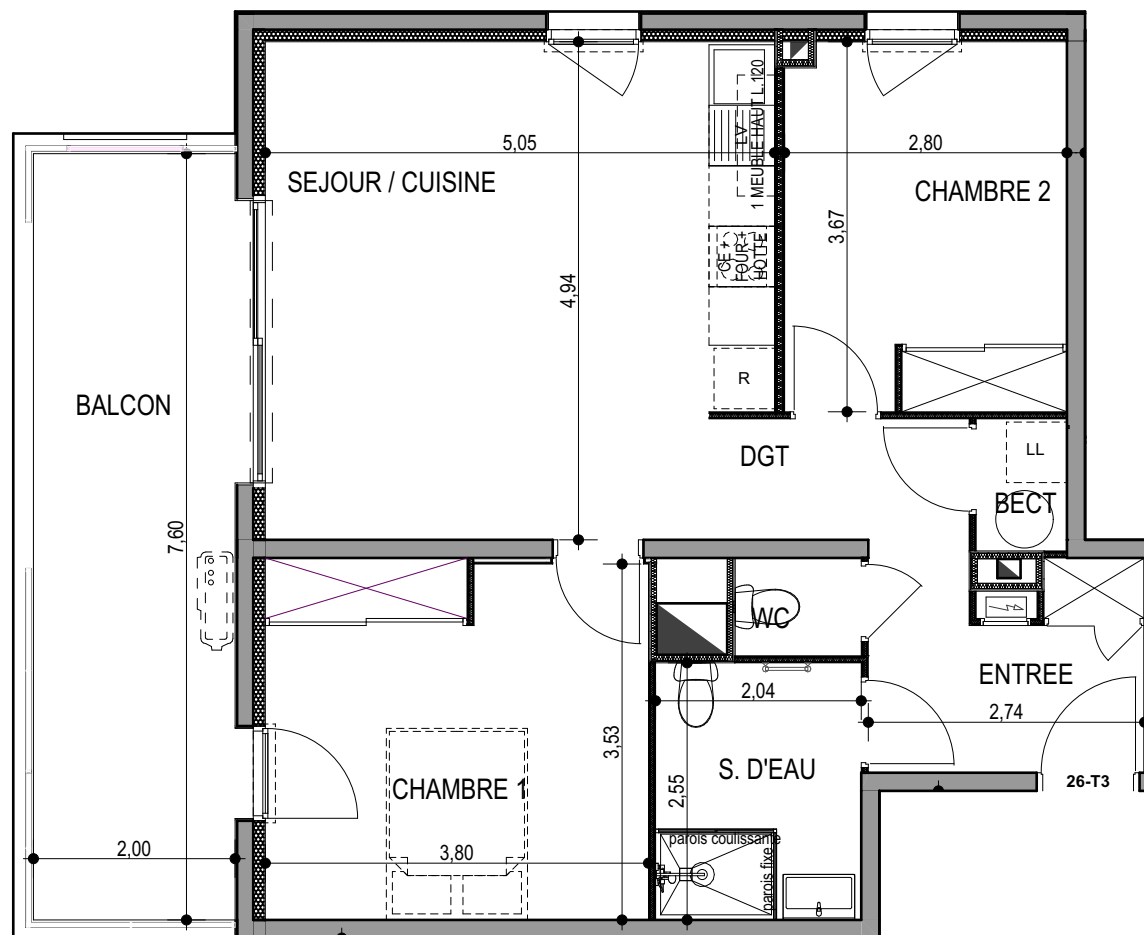

"LES TERRASSES DU STILETTO" - Bâtiment D2 Entrée A

Chemin du Stiletto - AJACCIO

Appartement: D2 - 26A

R+2

T3

Surfaces habitables

ENTREE	4,60
SEJOUR / CUISINE	24,12
DGT	3,94
CHAMBRE 1	13,35
CHAMBRE 2	10,03
S. D'EAU	5,20
WC	1,21
BECT	1,18
	63,64 m²

BALCON	15,20
	15,20 m²

PLAN DE VENTE

DATE : 02 / 06 / 2023