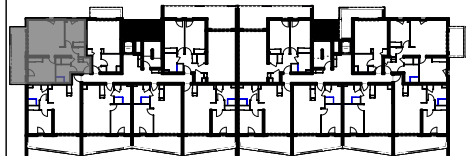

"LES TERRASSES DU STILETTO" - Bâtiment D2 Entrée A

Chemin du Stiletto - AJACCIO

Appartement: D2 - 26A

R+2

T3

Surfaces habitables

ENTREE	4,60
SEJOUR / CUISINE	24,12
DGT	3,94
CHAMBRE 1	13,35
CHAMBRE 2	10,03
S. D'EAU	5,20
WC	1,21
BECT	1,18
	63,64 m²

BALCON	15,20
	15,20 m²

PLAN DE VENTE

DATE : 02 / 06 / 2023