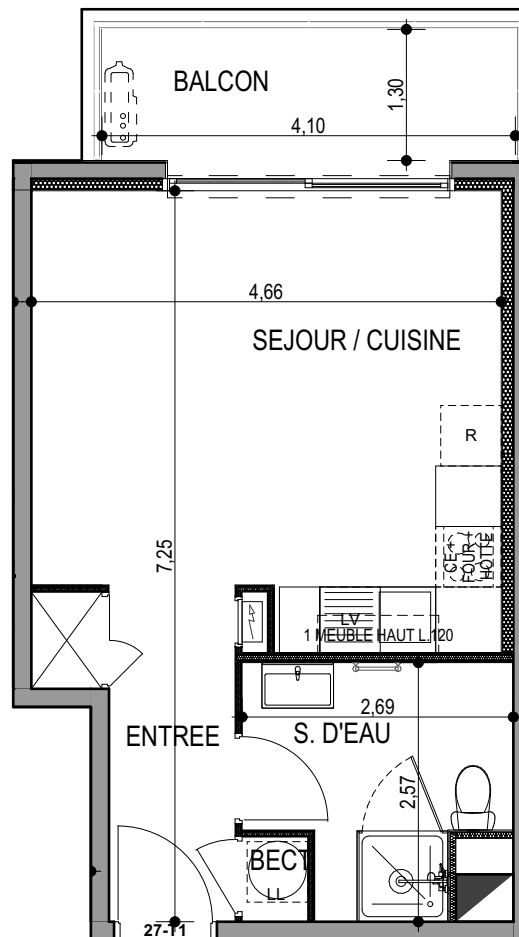

# "LES TERRASSES DU STILETTO" - Bâtiment D2 Entrée A

Chemin du Stiletto - AJACCIO

**Appartement: D2 - 27A**

R+2

**T1**  
**Surfaces habitables**

ENTREE	4,85
SEJOUR / CUISINE	19,73
S. D'EAU	5,67
BECT	0,55
	<b>30,79 m<sup>2</sup></b>

BALCON	5,33
	<b>5,33 m<sup>2</sup></b>

**PLAN DE VENTE**

DATE : 02 / 06 / 2023