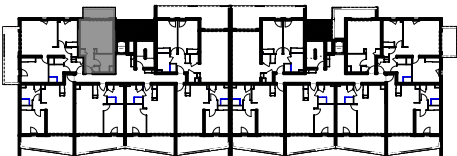

# "LES TERRASSES DU STILETTO" - Bâtiment D2 Entrée A

Chemin du Stiletto - AJACCIO

**Appartement: D2 - 27A**

R+2

**T1**  
**Surfaces habitables**

ENTREE	4,85
SEJOUR / CUISINE	19,73
S. D'EAU	5,67
BECT	0,55
	<b>30,79 m<sup>2</sup></b>

BALCON	5,33
	<b>5,33 m<sup>2</sup></b>

**PLAN DE VENTE**

DATE : 02 / 06 / 2023