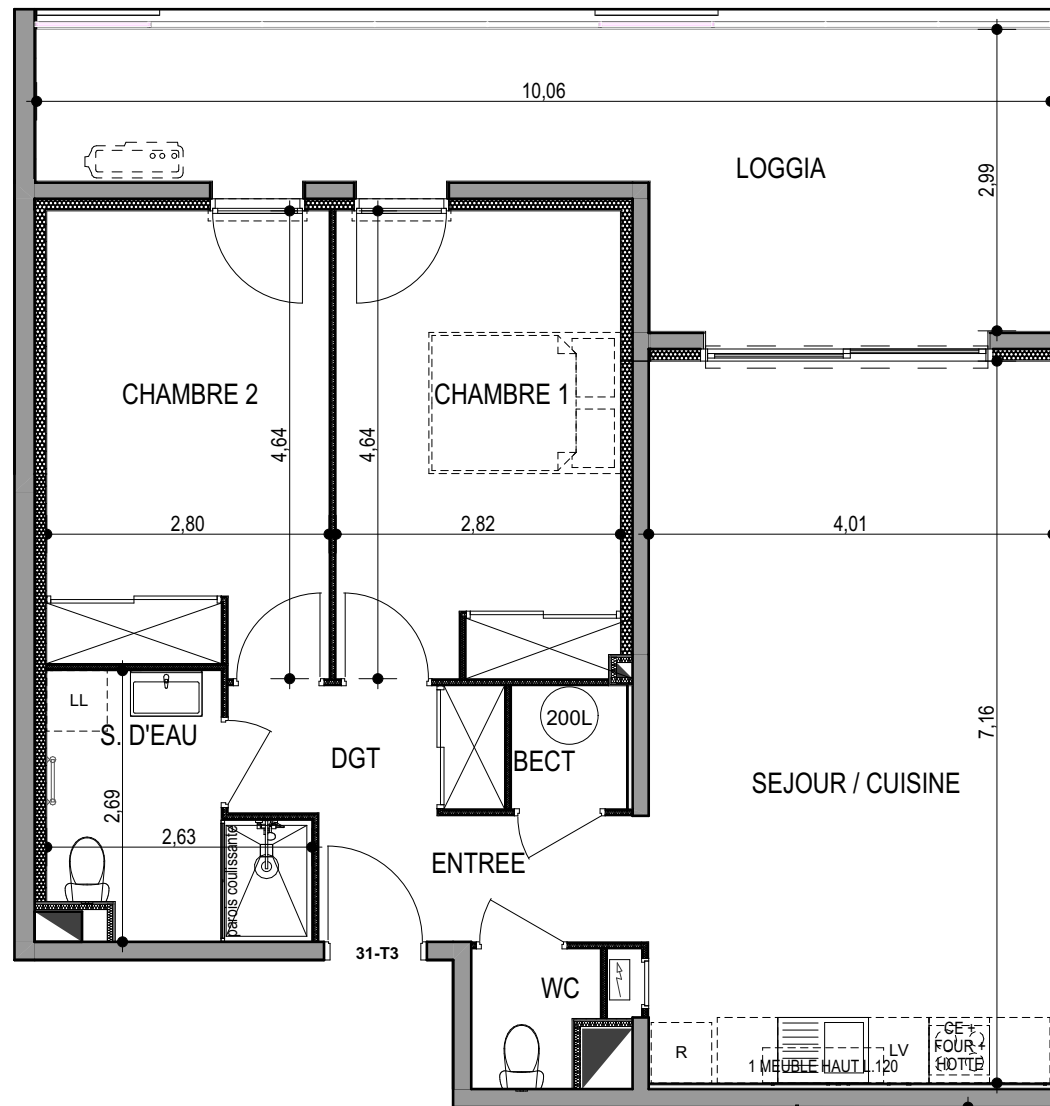

"LES TERRASSES DU STILETTO" - Bâtiment D2 Entrée A

Chemin du Stiletto - AJACCIO

Appartement: D2 - 31A

R+3

T3

Surfaces habitables

ENTREE	3,92
SEJOUR / CUISINE	28,71
DGT	3,35
CHAMBRE 1	12,90
CHAMBRE 2	12,55
S. D'EAU	5,47
WC	1,58
BECT	1,39
	69,88 m²

LOGGIA	14,58
	14,58 m²

PLAN DE VENTE

DATE : 02 / 06 / 2023