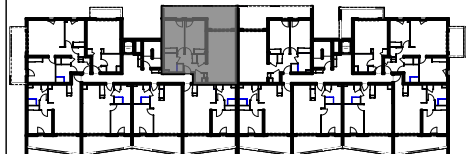

"LES TERRASSES DU STILETTO" - Bâtiment D2 Entrée A

Chemin du Stiletto - AJACCIO

Appartement: D2 - 31A

R+3

T3

Surfaces habitables

ENTREE	3,92
SEJOUR / CUISINE	28,71
DGT	3,35
CHAMBRE 1	12,90
CHAMBRE 2	12,55
S. D'EAU	5,47
WC	1,58
BECT	1,39
	69,88 m²

LOGGIA	14,58
	14,58 m²

PLAN DE VENTE

DATE : 02 / 06 / 2023