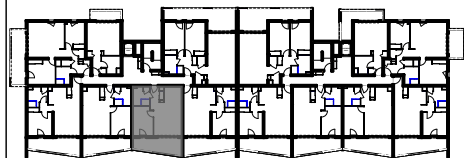

"LES TERRASSES DU STILETTO" - Bâtiment D2 Entrée A

Chemin du Stiletto - AJACCIO

Appartement: D2 - 33A

R+3

T2
Surfaces habitables

ENTREE	3,52
SEJOUR / CUISINE	23,74
CHAMBRE	11,31
S. D'EAU	5,61
BECT	0,55
	44,73 m²

LOGGIA	13,59
	13,59 m²

PLAN DE VENTE

DATE : 02 / 06 / 2023