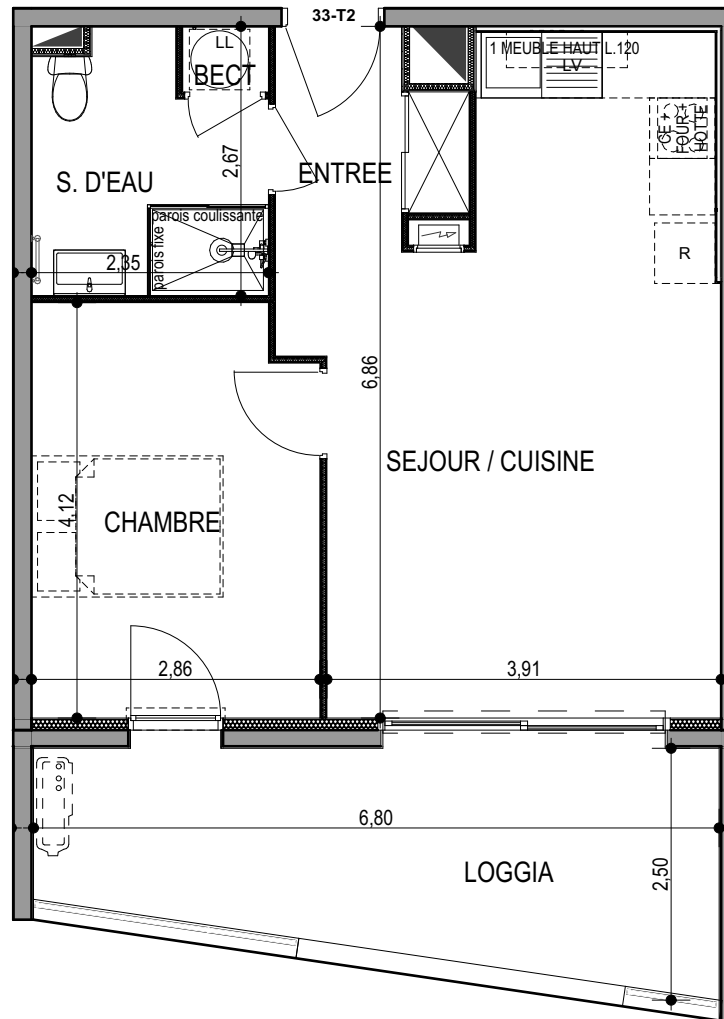

"LES TERRASSES DU STILETTO" - Bâtiment D2 Entrée A

Chemin du Stiletto - AJACCIO

Appartement: D2 - 33A

R+3

T2
Surfaces habitables

ENTREE	3,52
SEJOUR / CUISINE	23,74
CHAMBRE	11,31
S. D'EAU	5,61
BECT	0,55
	44,73 m²

LOGGIA	13,59
	13,59 m²

PLAN DE VENTE

DATE : 02 / 06 / 2023