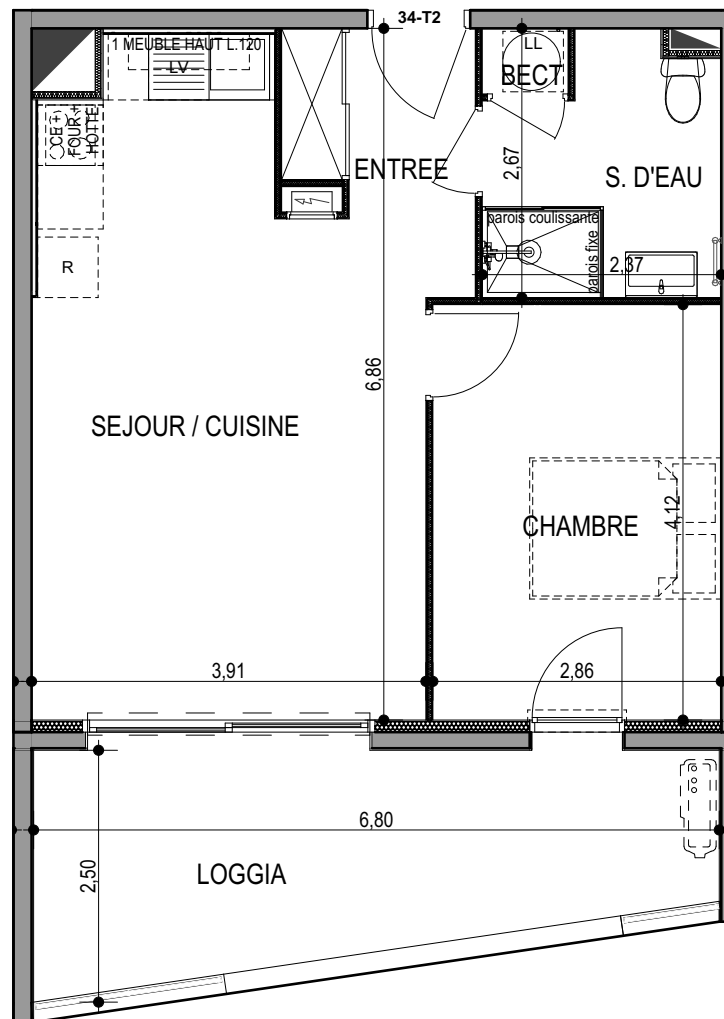

# "LES TERRASSES DU STILETTO" - Bâtiment D2 Entrée A

Chemin du Stiletto - AJACCIO

**Appartement: D2 - 34A**

R+3

T2

**Surfaces habitables**

ENTREE	3,26
SEJOUR / CUISINE	23,65
CHAMBRE	11,61
S. D'EAU	5,66
BECT	0,55
	<b>44,73 m<sup>2</sup></b>

LOGGIA	13,59
	<b>13,59 m<sup>2</sup></b>

**PLAN DE VENTE**

DATE : 02 / 06 / 2023