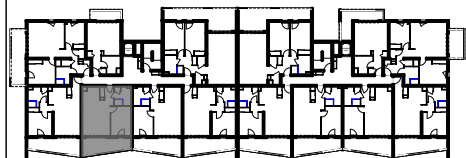

"LES TERRASSES DU STILETTO" - Bâtiment D2 Entrée A

Chemin du Stiletto - AJACCIO

Appartement: D2 - 34A

R+3

T2

Surfaces habitables

ENTREE	3,26
SEJOUR / CUISINE	23,65
CHAMBRE	11,61
S. D'EAU	5,66
BECT	0,55
	44,73 m²

LOGGIA	13,59
	13,59 m²

PLAN DE VENTE

DATE : 02 / 06 / 2023