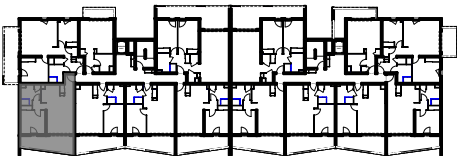

"LES TERRASSES DU STILETTO" - Bâtiment D2 Entrée A

Chemin du Stiletto - AJACCIO

Appartement: D2 - 35A

R+3

T2

Surfaces habitables

ENTREE	4,53
SEJOUR / CUISINE	24,20
DGT	2,14
CHAMBRE	11,94
S. D'EAU	6,06
BECT	0,55
	49,43 m²

LOGGIA	14,79
	14,79 m²

PLAN DE VENTE

DATE : 02 / 06 / 2023