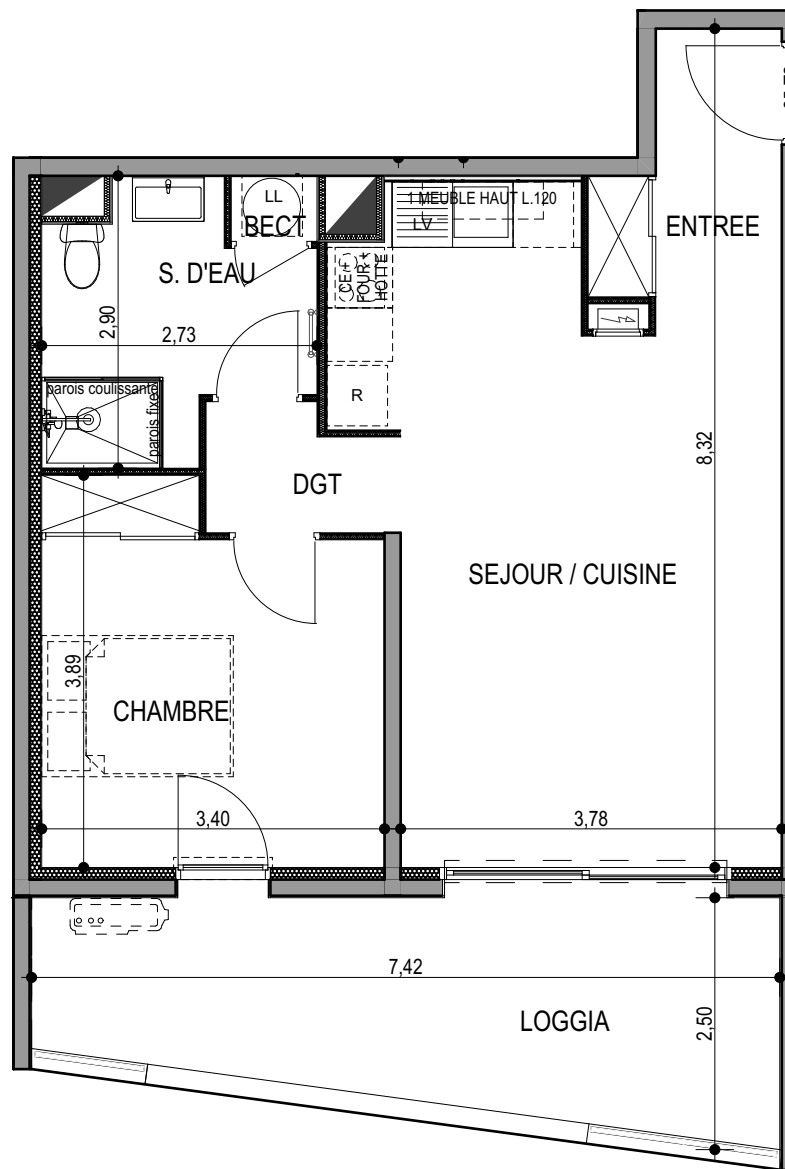

"LES TERRASSES DU STILETTO" - Bâtiment D2 Entrée A

Chemin du Stiletto - AJACCIO

Appartement: D2 - 35A

R+3

T2

Surfaces habitables

ENTREE	4,53
SEJOUR / CUISINE	24,20
DGT	2,14
CHAMBRE	11,94
S. D'EAU	6,06
BECT	0,55
	49,43 m²

LOGGIA	14,79
	14,79 m²

PLAN DE VENTE

DATE : 02 / 06 / 2023