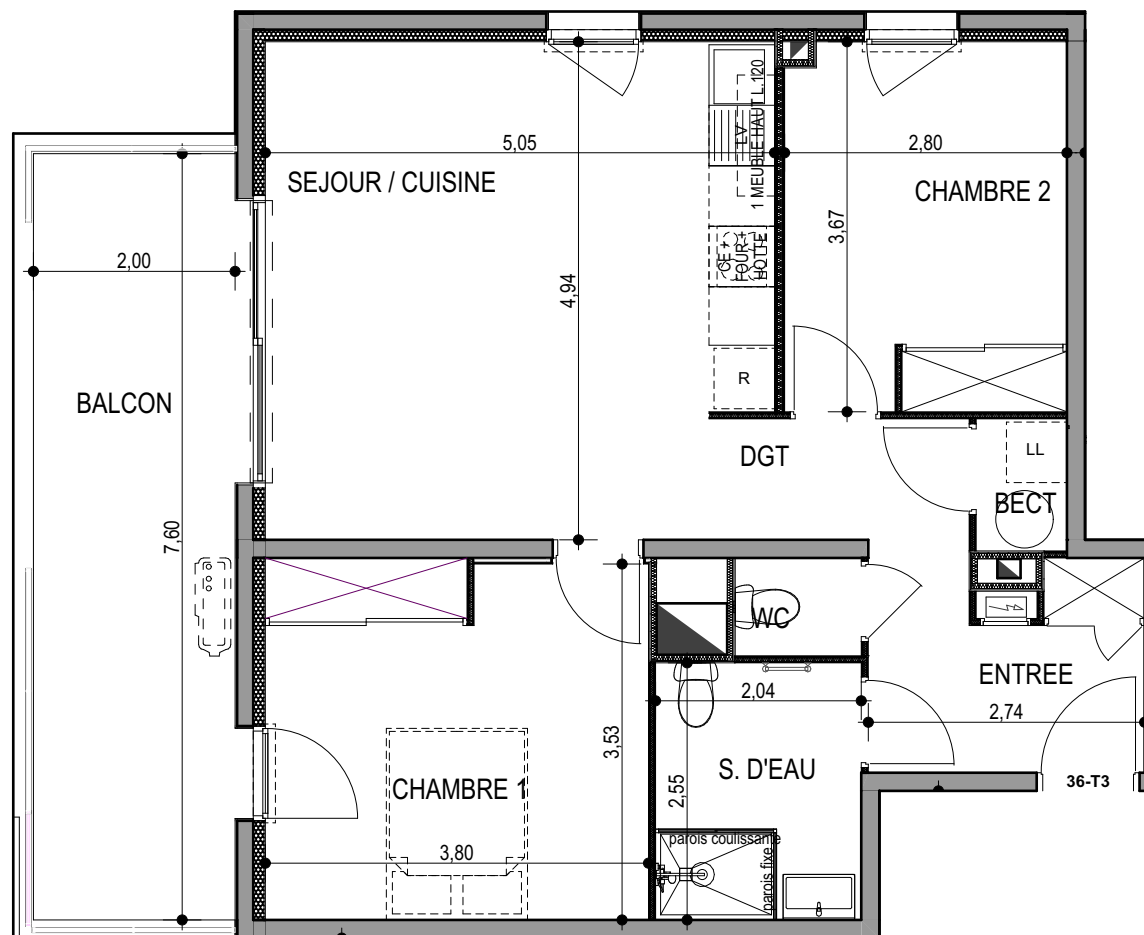

"LES TERRASSES DU STILETTO" - Bâtiment D2 Entrée A

Chemin du Stiletto - AJACCIO

Appartement: D2 - 36A

R+3

T3

Surfaces habitables

| | |
|------------------|----------------------------|
| ENTREE | 4,60 |
| SEJOUR / CUISINE | 24,12 |
| DGT | 3,94 |
| CHAMBRE 1 | 13,35 |
| CHAMBRE 2 | 10,03 |
| S. D'EAU | 5,20 |
| WC | 1,21 |
| BECT | 1,18 |
| | 63,64 m² |

| | |
|--------|----------------------------|
| BALCON | 15,20 |
| | 15,20 m² |

PLAN DE VENTE

DATE : 02 / 06 / 2023