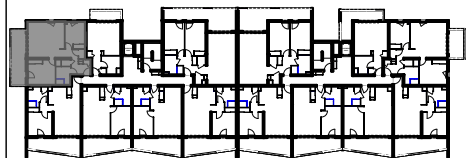

"LES TERRASSES DU STILETTO" - Bâtiment D2 Entrée A

Chemin du Stiletto - AJACCIO

Appartement: D2 - 36A

R+3

T3

Surfaces habitables

| | |
|------------------|----------------------------|
| ENTREE | 4,60 |
| SEJOUR / CUISINE | 24,12 |
| DGT | 3,94 |
| CHAMBRE 1 | 13,35 |
| CHAMBRE 2 | 10,03 |
| S. D'EAU | 5,20 |
| WC | 1,21 |
| BECT | 1,18 |
| | 63,64 m² |

| | |
|--------|----------------------------|
| BALCON | 15,20 |
| | 15,20 m² |

PLAN DE VENTE

DATE : 02 / 06 / 2023