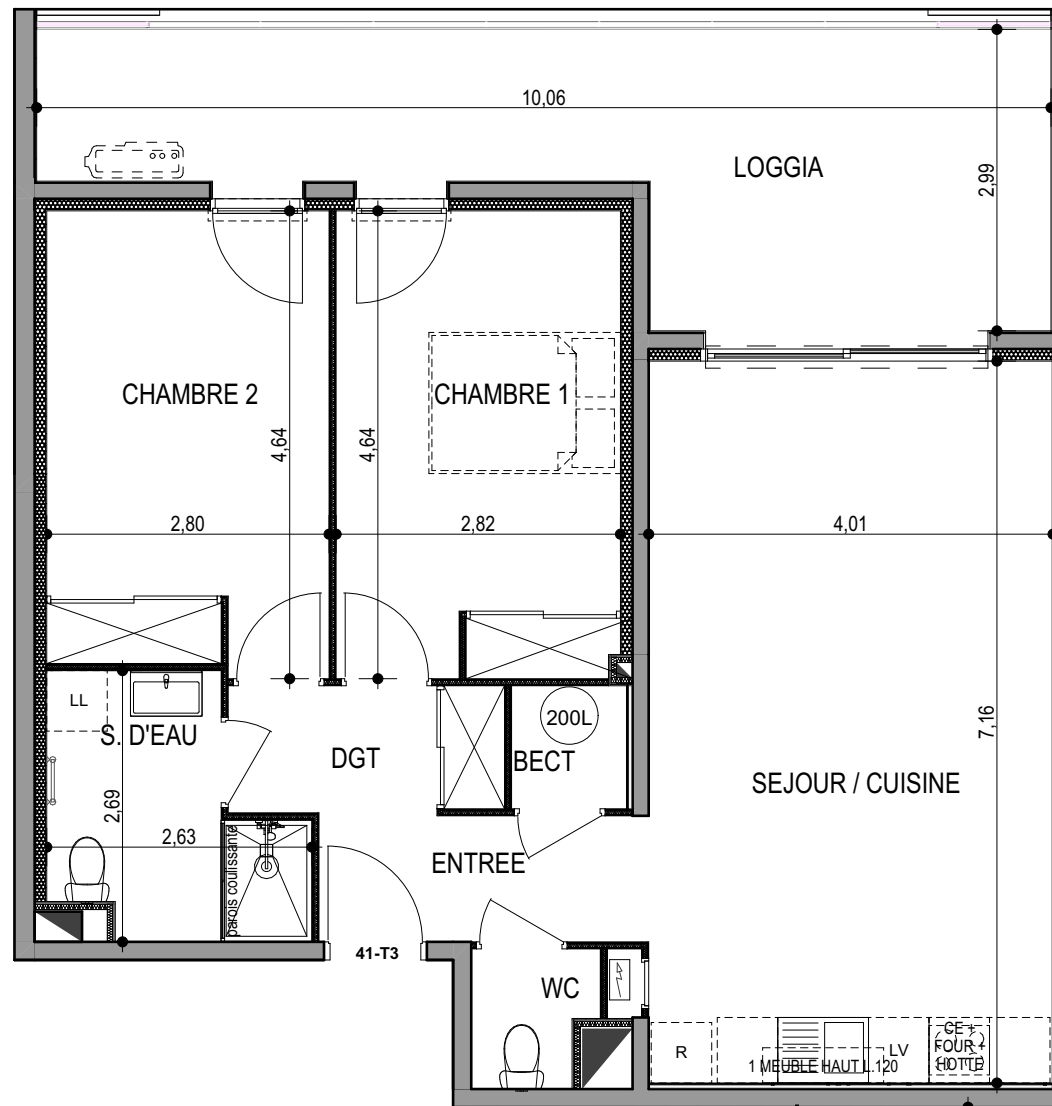

"LES TERRASSES DU STILETTO" - Bâtiment D2 Entrée A

Chemin du Stiletto - AJACCIO

Appartement: D2 - 41A

R+4

T3

Surfaces habitables

ENTREE	3,92
SEJOUR / CUISINE	28,71
DGT	3,35
CHAMBRE 1	12,90
CHAMBRE 2	12,55
S. D'EAU	5,47
WC	1,58
BECT	1,39
	69,88 m²

LOGGIA	21,01
	21,01 m²

PLAN DE VENTE

DATE : 02 / 06 / 2023