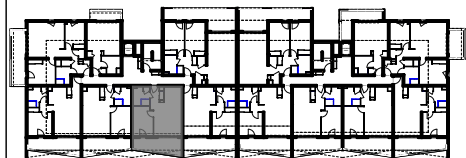

"LES TERRASSES DU STILETTO" - Bâtiment D2 Entrée A

Chemin du Stiletto - AJACCIO

Appartement: D2 - 43A

R+4

T2

Surfaces habitables

ENTREE	3,52
SEJOUR / CUISINE	23,74
CHAMBRE	11,31
S. D'EAU	5,61
BECT	0,55
	44,73 m²

LOGGIA	13,60
	13,60 m²

PLAN DE VENTE

DATE : 02 / 06 / 2023