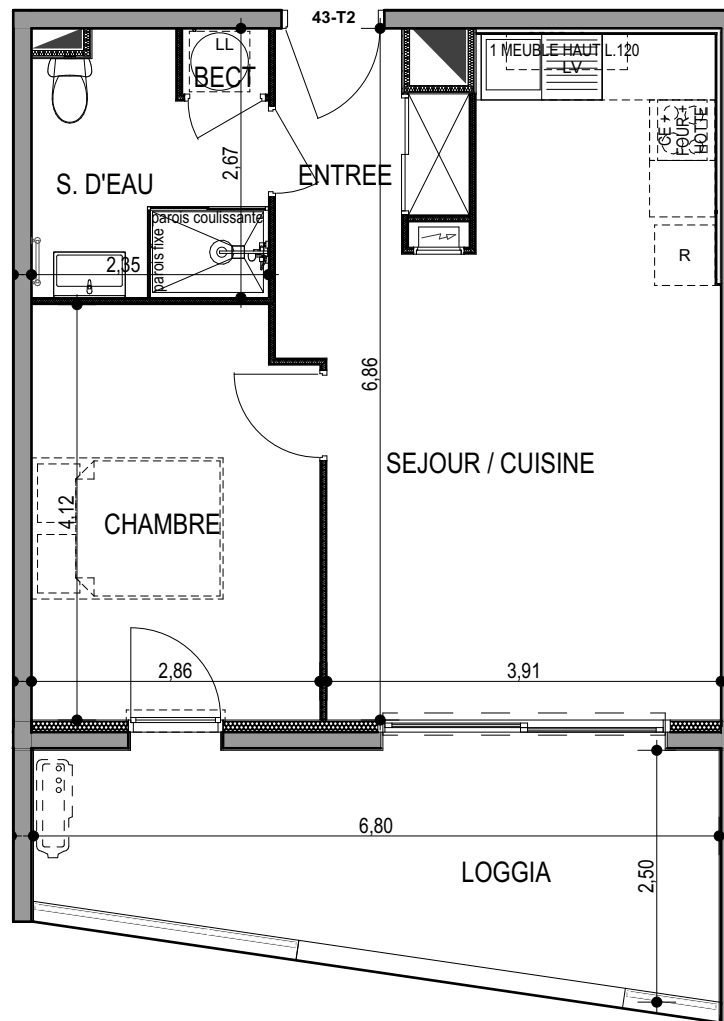

"LES TERRASSES DU STILETTO" - Bâtiment D2 Entrée A

Chemin du Stiletto - AJACCIO

Appartement: D2 - 43A

R+4

T2

Surfaces habitables

ENTREE	3,52
SEJOUR / CUISINE	23,74
CHAMBRE	11,31
S. D'EAU	5,61
BECT	0,55
	44,73 m²

LOGGIA	13,60
	13,60 m²

PLAN DE VENTE

DATE : 02 / 06 / 2023