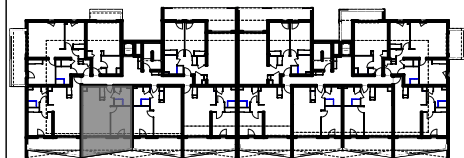

"LES TERRASSES DU STILETTO" - Bâtiment D2 Entrée A

Chemin du Stiletto - AJACCIO

Appartement: D2 - 44A

R+4

T2

Surfaces habitables

ENTREE	3,26
SEJOUR / CUISINE	23,65
CHAMBRE	11,61
S. D'EAU	5,66
BECT	0,55
	44,73 m²

LOGGIA	13,59
	13,59 m²

PLAN DE VENTE

DATE : 02 / 06 / 2023