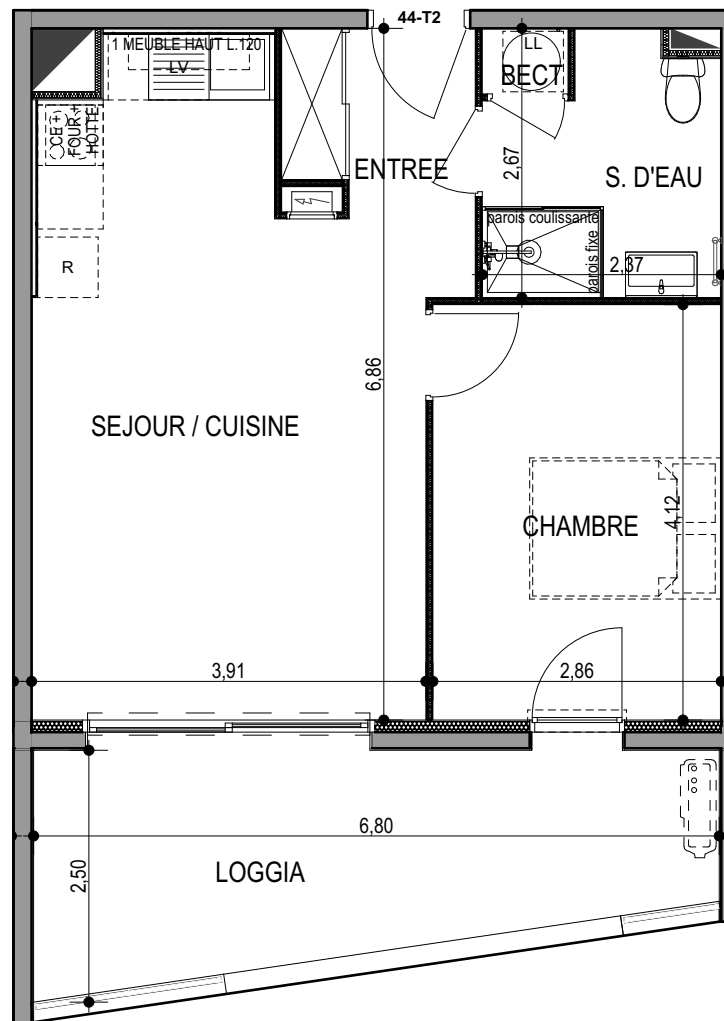

# "LES TERRASSES DU STILETTO" - Bâtiment D2 Entrée A

Chemin du Stiletto - AJACCIO

**Appartement: D2 - 44A**

R+4

T2

**Surfaces habitables**

ENTREE	3,26
SEJOUR / CUISINE	23,65
CHAMBRE	11,61
S. D'EAU	5,66
BECT	0,55
	<b>44,73 m<sup>2</sup></b>

LOGGIA	13,59
	<b>13,59 m<sup>2</sup></b>

**PLAN DE VENTE**

DATE : 02 / 06 / 2023