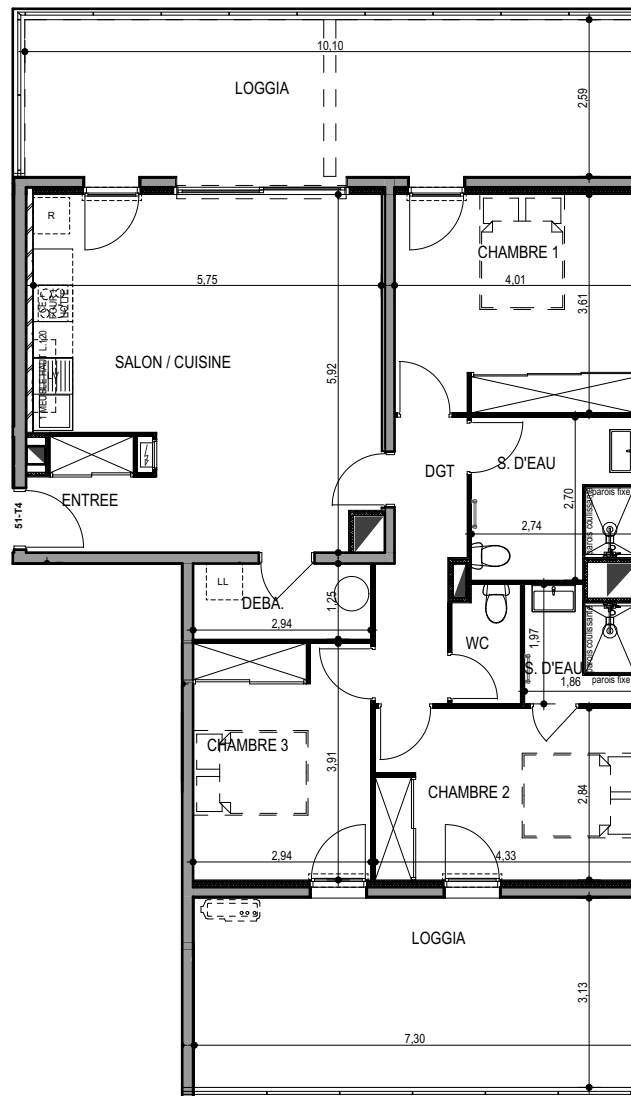

"LES TERRASSES DU STILETTO" - Bâtiment D2 Entrée A

Chemin du Stiletto - AJACCIO

Appartement: D2 - 51A

R+5

T4

Surfaces habitables

ENTREE	3,52
SALON / CUISINE	29,60
DGT	5,66
CHAMBRE 1	14,24
CHAMBRE 2	12,13
CHAMBRE 3	11,32
S. D'EAU	7,05
WC	2,13
S. D'EAU	3,41
DEBA.	3,67
	92,73 m²

LOGGIA	22,85
LOGGIA	26,15
	49,00 m²

PLAN DE VENTE

DATE : 02 / 06 / 2023