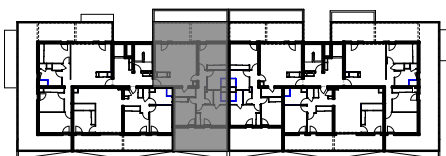

"LES TERRASSES DU STILETTO" - Bâtiment D2 Entrée A

Chemin du Stiletto - AJACCIO

Appartement: D2 - 51A

R+5

T4

Surfaces habitables

ENTREE	3,52
SALON / CUISINE	29,60
DGT	5,66
CHAMBRE 1	14,24
CHAMBRE 2	12,13
CHAMBRE 3	11,32
S. D'EAU	7,05
WC	2,13
S. D'EAU	3,41
DEBA.	3,67
	92,73 m²

LOGGIA	22,85
LOGGIA	26,15
	49,00 m²

PLAN DE VENTE

DATE : 02 / 06 / 2023