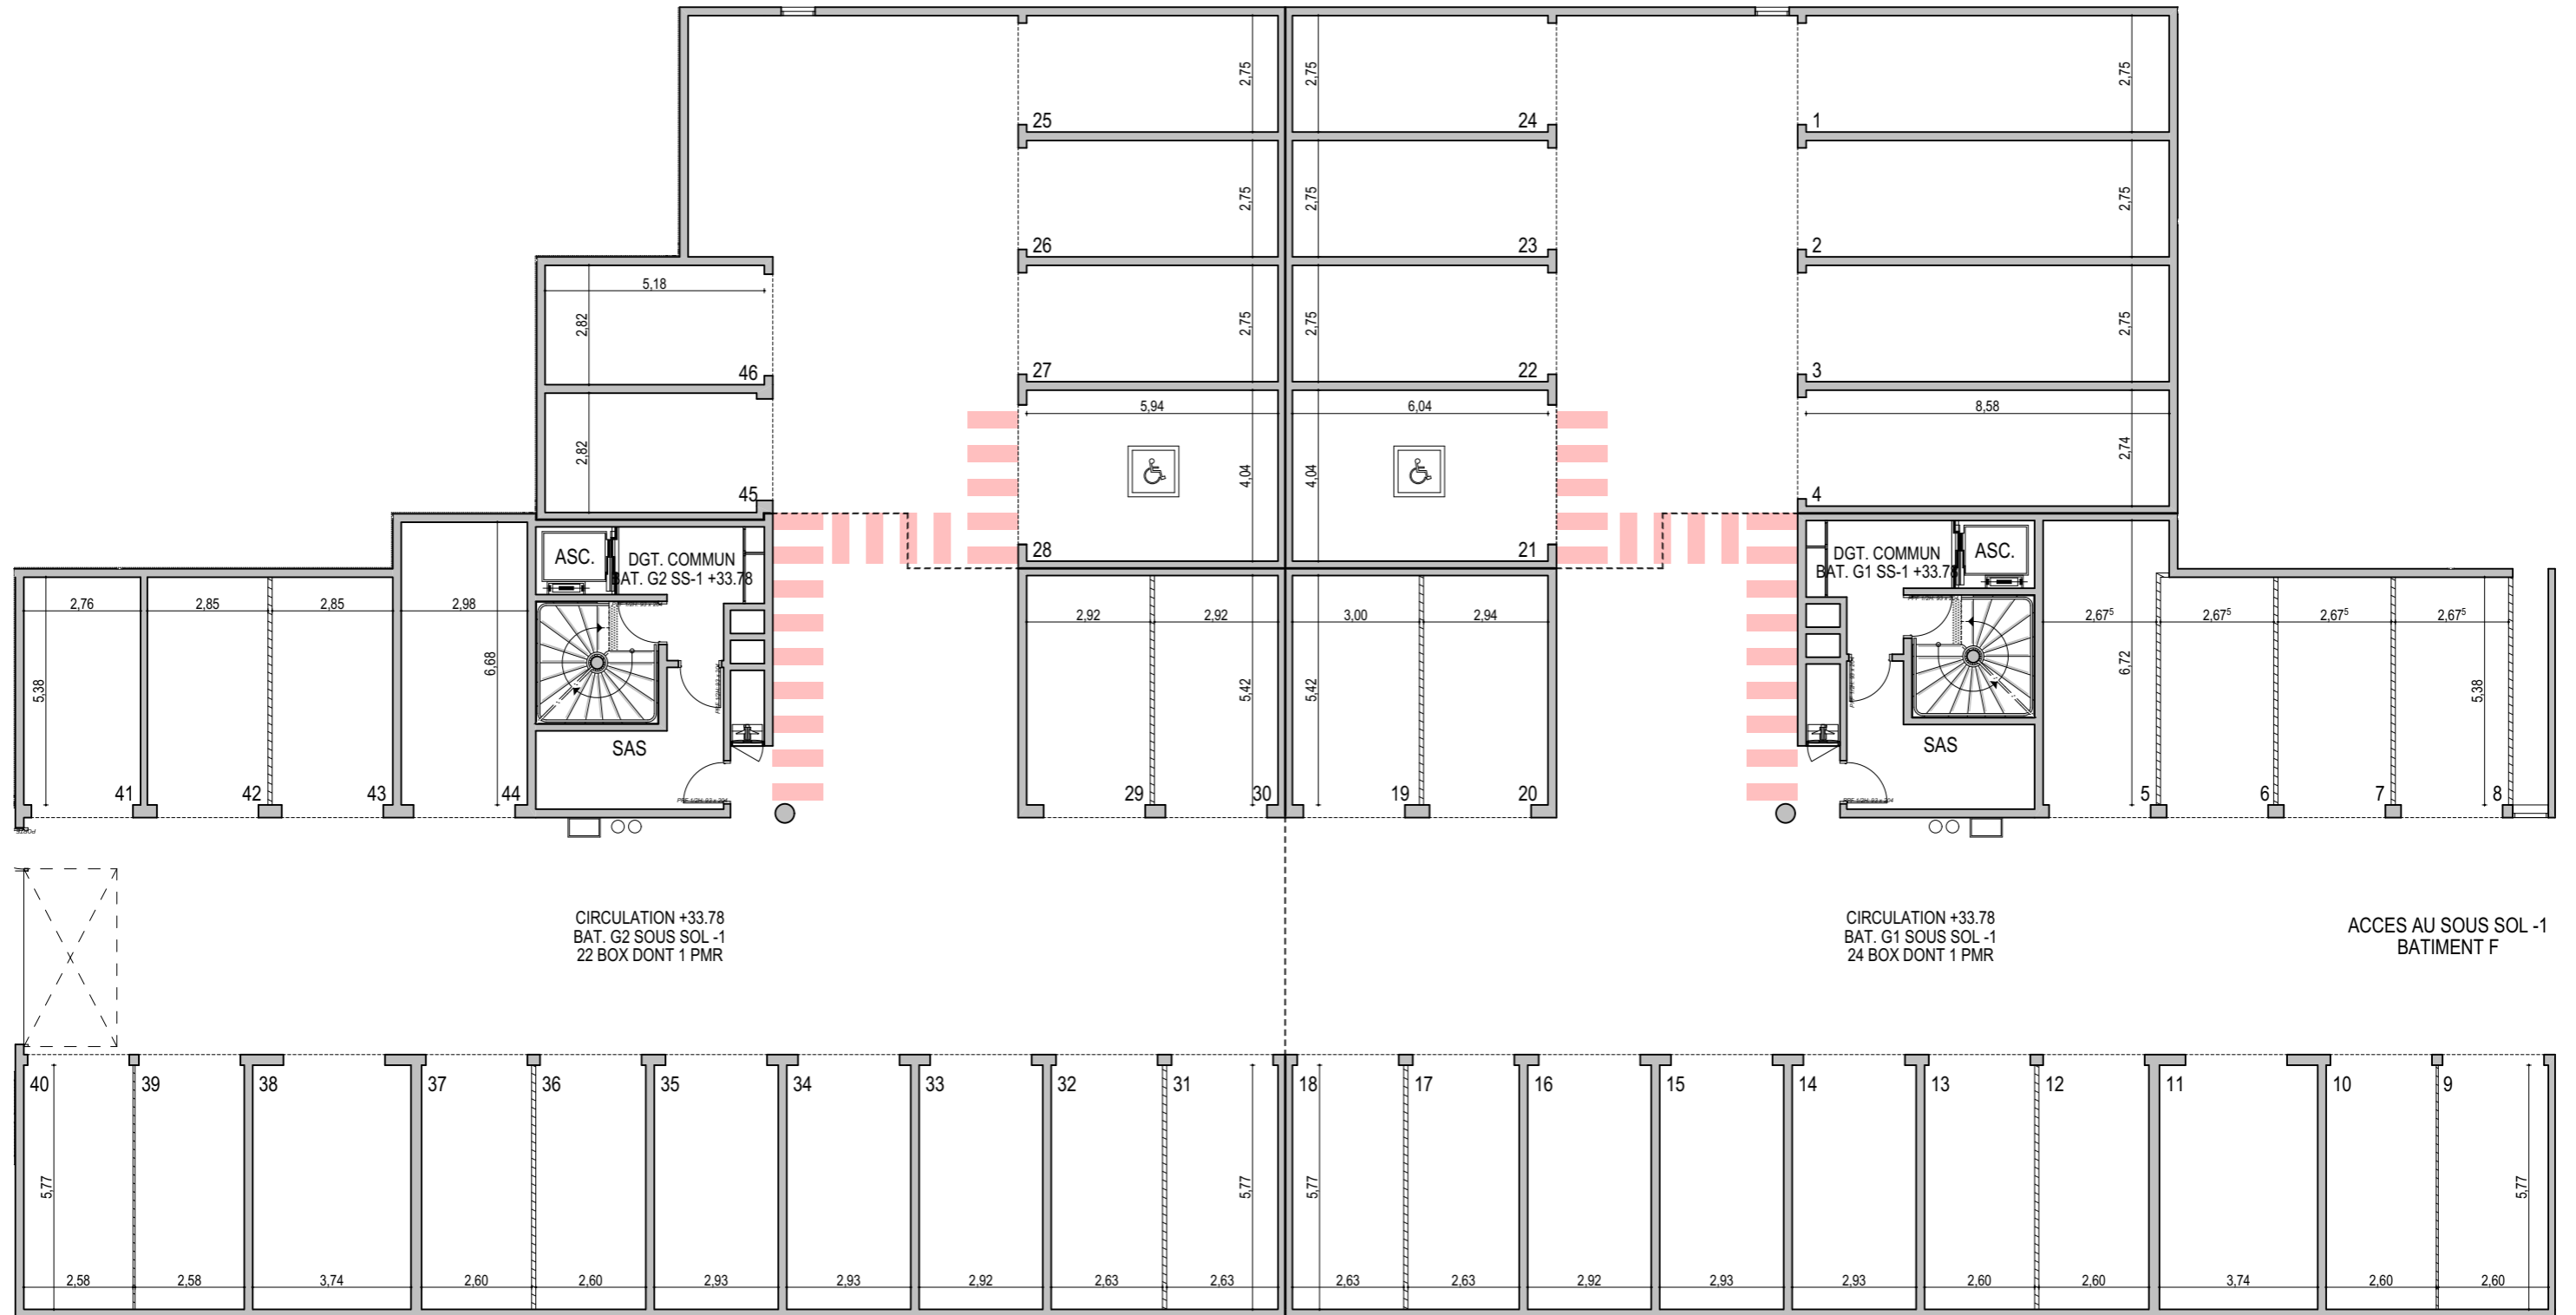

" LES TERRASSES DE BODICCIONE " - BÂT. G1 et G2

Lieu dit Bodiccione - AJACCIO

CELLIERS RDJ
PLAN DE VENTE

" LES TERRASSES DE BODICCIONE " - BÂT. G1 et G2

Lieu dit Bodiccione - AJACCIO

SOUS-SOL -1

PLAN DE VENTE

" LES TERRASSES DE BODICCIONE " - BÂT. G1 et G2

Lieu dit Bodiccione - AJACCIO

SOUS-SOL -2

PLAN DE VENTE

CIRCULATION +31.13
BAT. G2 SOUS SOL -2
22 BOX DONT 1 PMR

CIRCULATION +31.13
BAT. G1 SOUS SOL -2
24 BOX DONT 1 PMR

ACCES DEPUIS
LE SOUS SOL -2
DU BATIMENT F

" LES TERRASSES DE BODICCIONE " - BÂT. G1 et G2

Lieu dit Bodiccione - AJACCIO

SOUS-SOL -3

PLAN DE VENTE

CIRCULATION +28.48
BAT. G2 SOUS SOL -3
22 BOX DONT 1 PMR

CIRCULATION +28.48
BAT. G1 SOUS SOL -3
22 BOX DONT 1 PMR