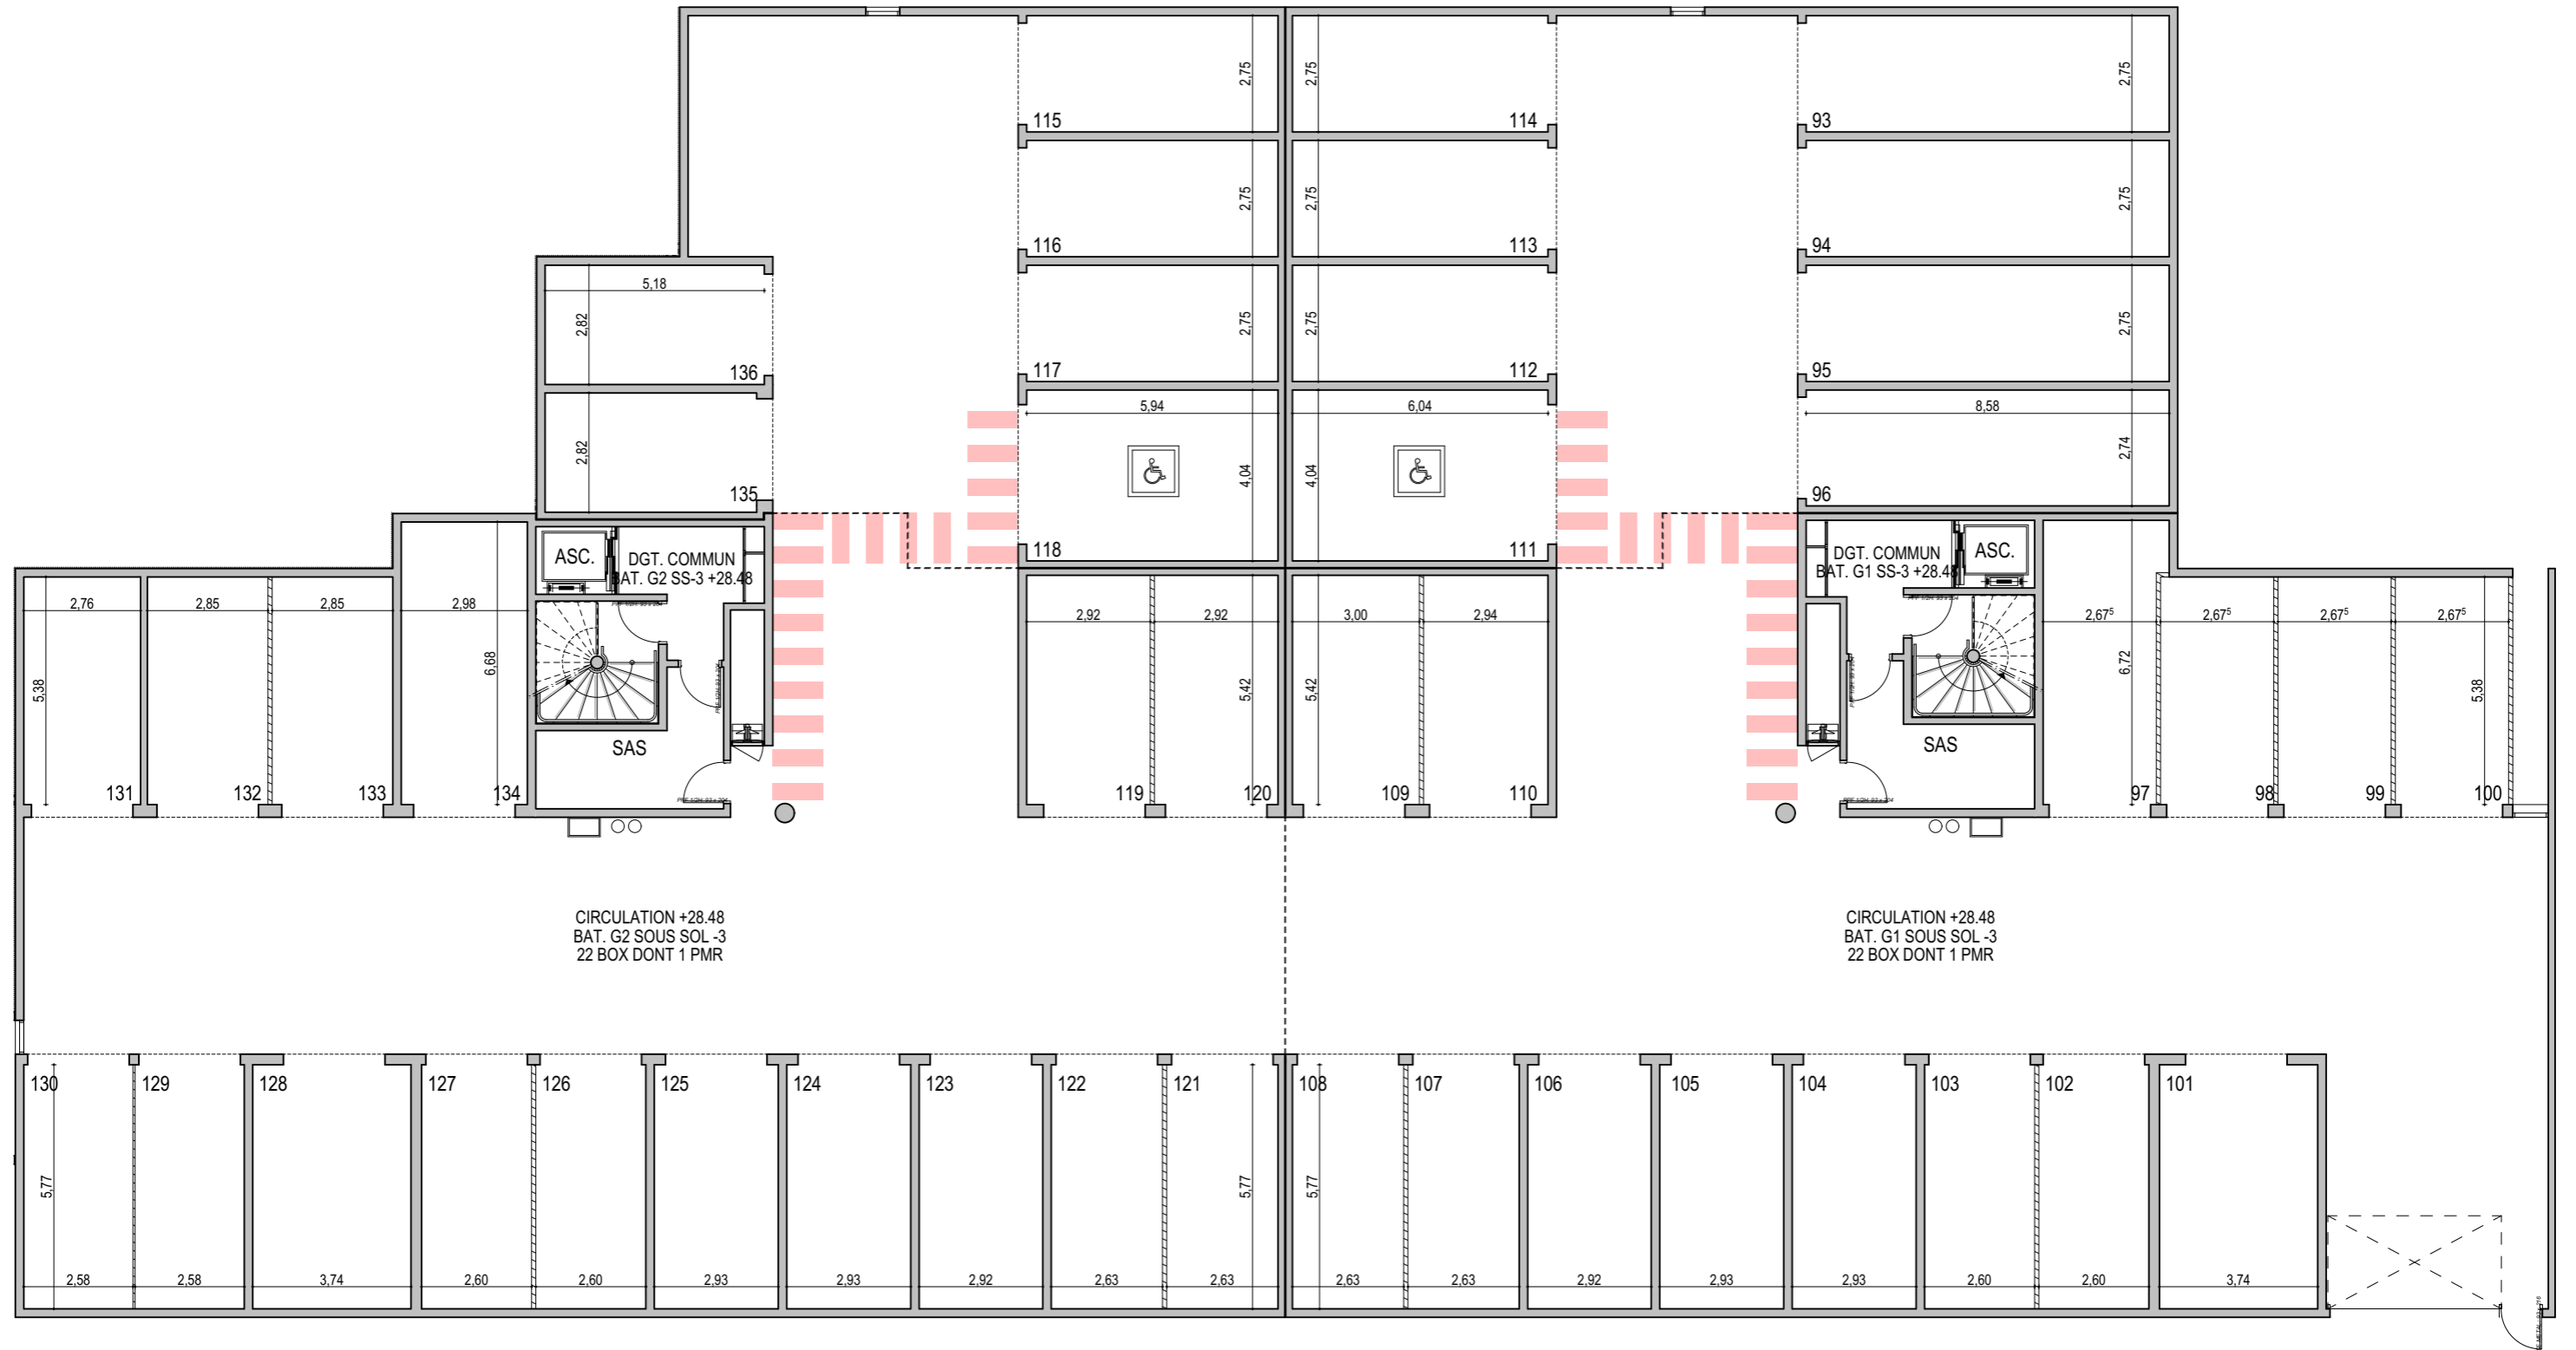

" LES TERRASSES DE BODICCIONE " - BÂT. G1 et G2

Lieu dit Bodiccione - AJACCIO

CELLIERS RDJ
PLAN DE VENTE

" LES TERRASSES DE BODICCIONE " - BÂT. G1 et G2

Lieu dit Bodiccione - AJACCIO

SOUS-SOL -1

PLAN DE VENTE

" LES TERRASSES DE BODICCIONE " - BÂT. G1 et G2

Lieu dit Bodiccione - AJACCIO

SOUS-SOL -2

PLAN DE VENTE

CIRCULATION +31.13
BAT. G2 SOUS SOL -2
22 BOX DONT 1 PMR

CIRCULATION +31.13
BAT. G1 SOUS SOL -2
24 BOX DONT 1 PMR

ACCES DEPUIS
LE SOUS SOL -2
DU BATIMENT F

" LES TERRASSES DE BODICCIONE " - BÂT. G1 et G2

Lieu dit Bodiccione - AJACCIO

SOUS-SOL -3

PLAN DE VENTE

CIRCULATION +28.48
BAT. G2 SOUS SOL -3
22 BOX DONT 1 PMR

CIRCULATION +28.48
BAT. G1 SOUS SOL -3
22 BOX DONT 1 PMR