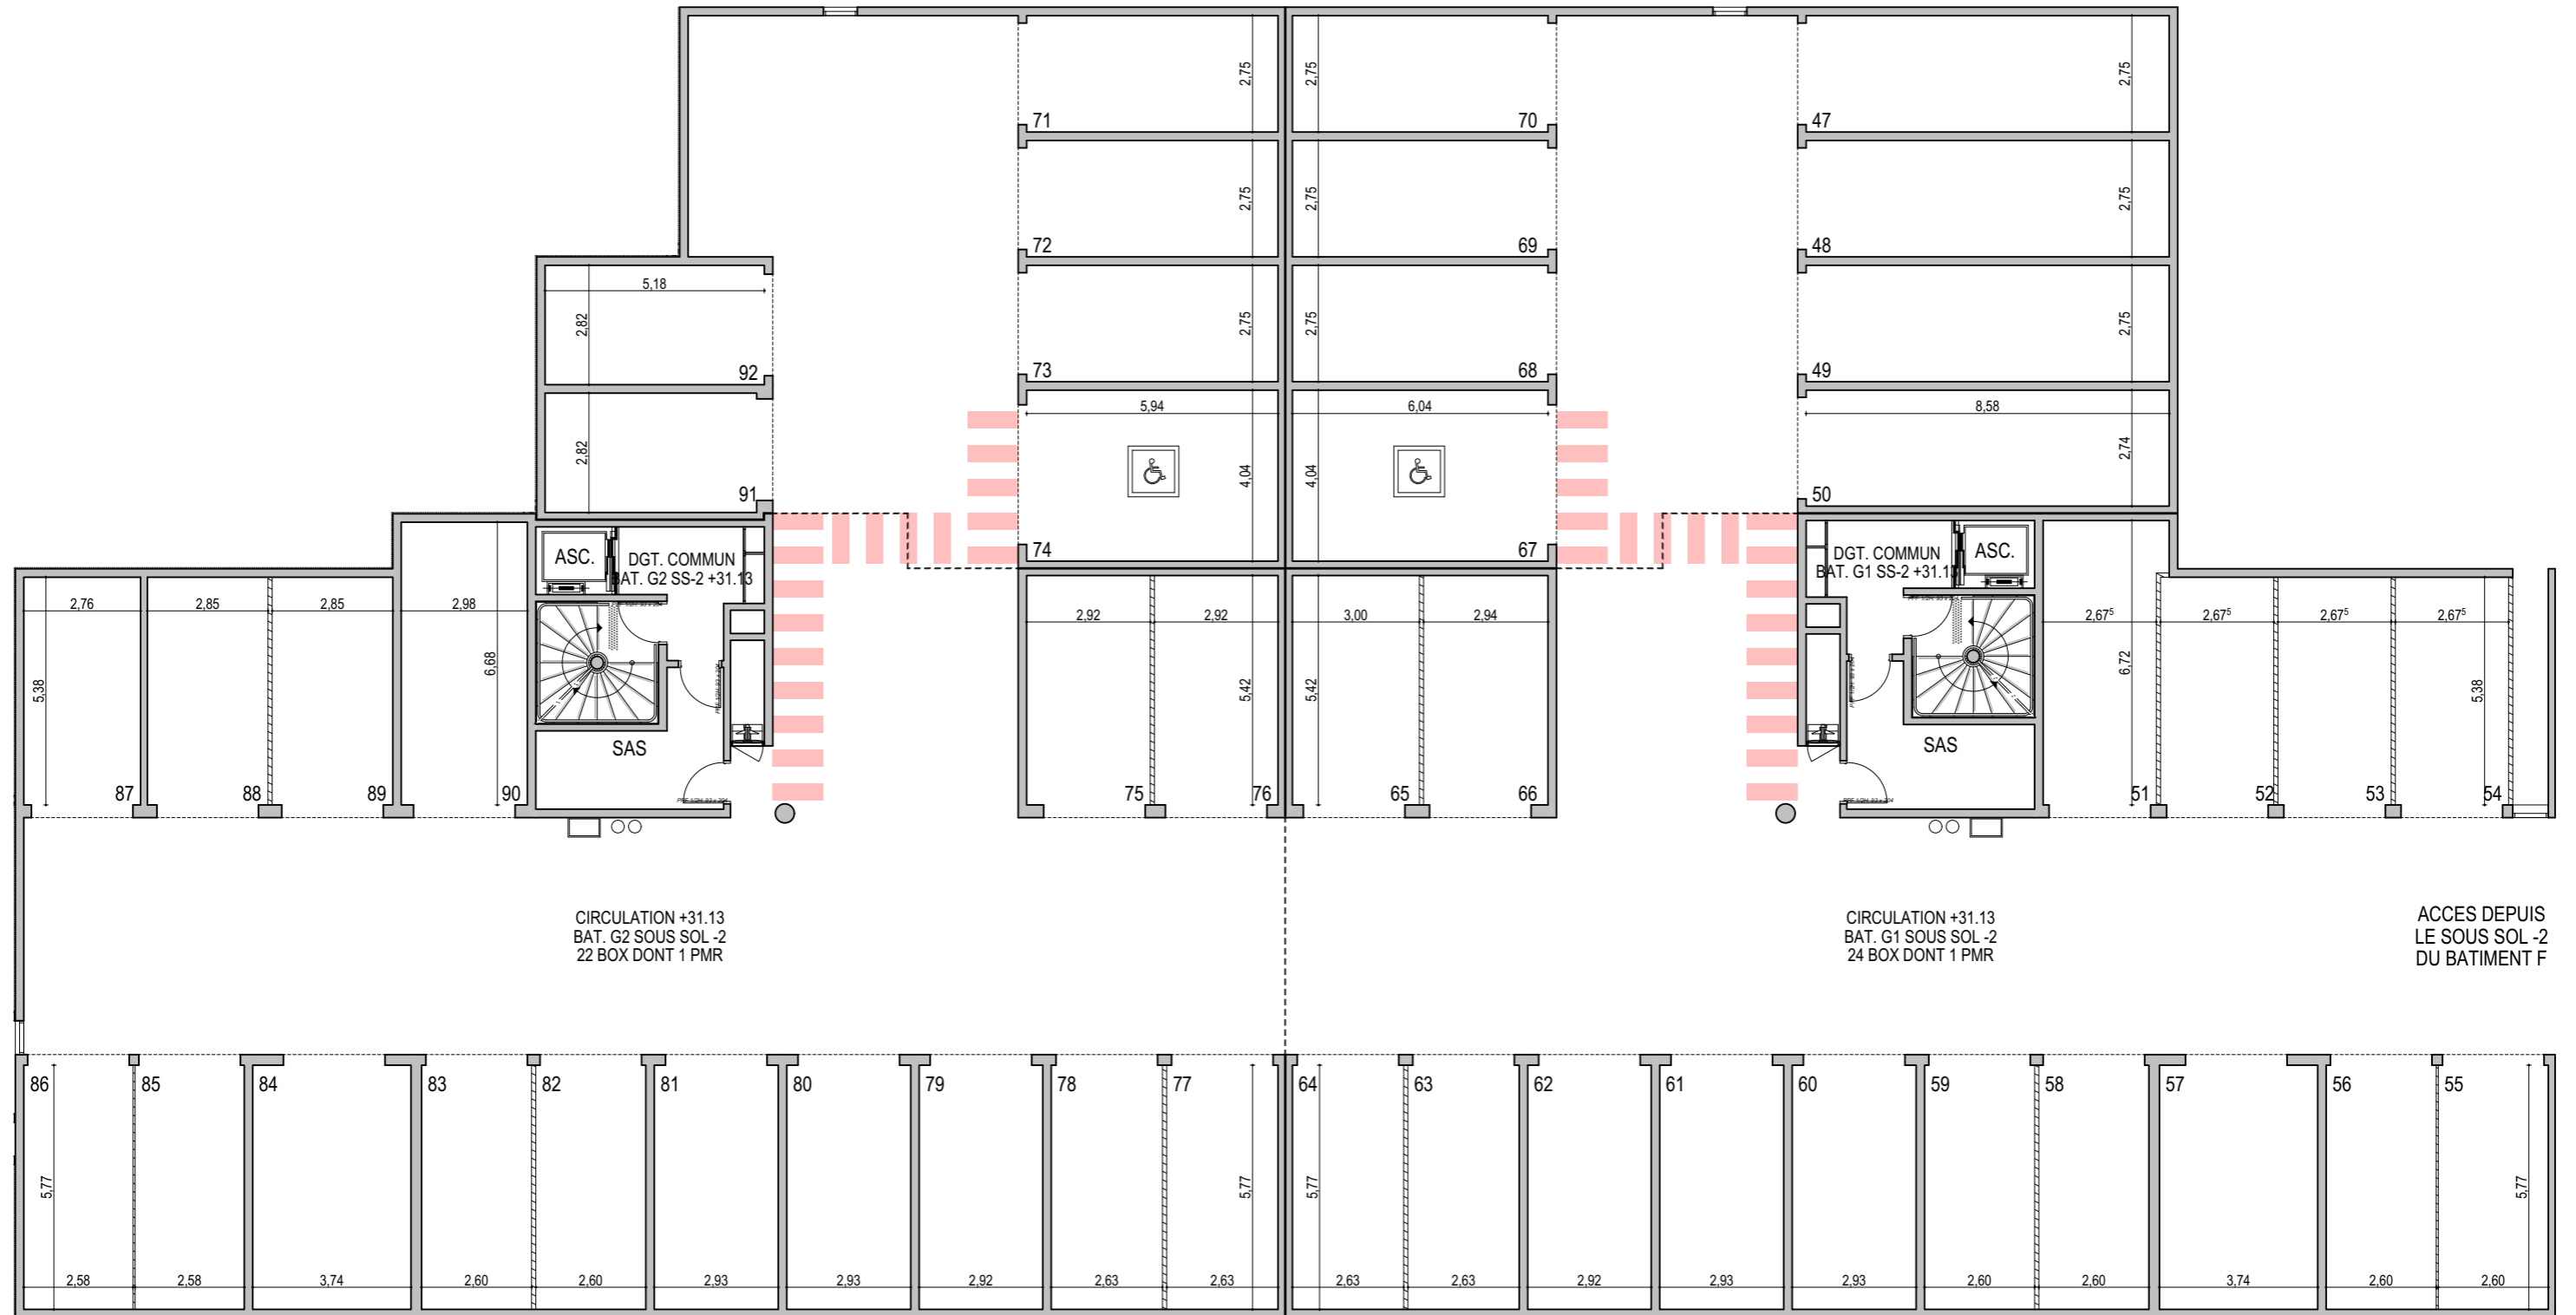

" LES TERRASSES DE BODICCIONE " - BÂT. G1 et G2

Lieu dit Bodiccione - AJACCIO

CELLIERS RDJ
PLAN DE VENTE

" LES TERRASSES DE BODICCIONE " - BÂT. G1 et G2

Lieu dit Bodiccione - AJACCIO

SOUS-SOL -1

PLAN DE VENTE

" LES TERRASSES DE BODICCIONE " - BÂT. G1 et G2

Lieu dit Bodiccione - AJACCIO

SOUS-SOL -2

PLAN DE VENTE

CIRCULATION +31.13
BAT. G2 SOUS SOL -2
22 BOX DONT 1 PMR

CIRCULATION +31.13
BAT. G1 SOUS SOL -2
24 BOX DONT 1 PMR

ACCES DEPUIS
LE SOUS SOL -2
DU BATIMENT F

" LES TERRASSES DE BODICCIONE " - BÂT. G1 et G2

Lieu dit Bodiccione - AJACCIO

SOUS-SOL -3

PLAN DE VENTE

CIRCULATION +28.48
BAT. G2 SOUS SOL -3
22 BOX DONT 1 PMR

CIRCULATION +28.48
BAT. G1 SOUS SOL -3
22 BOX DONT 1 PMR