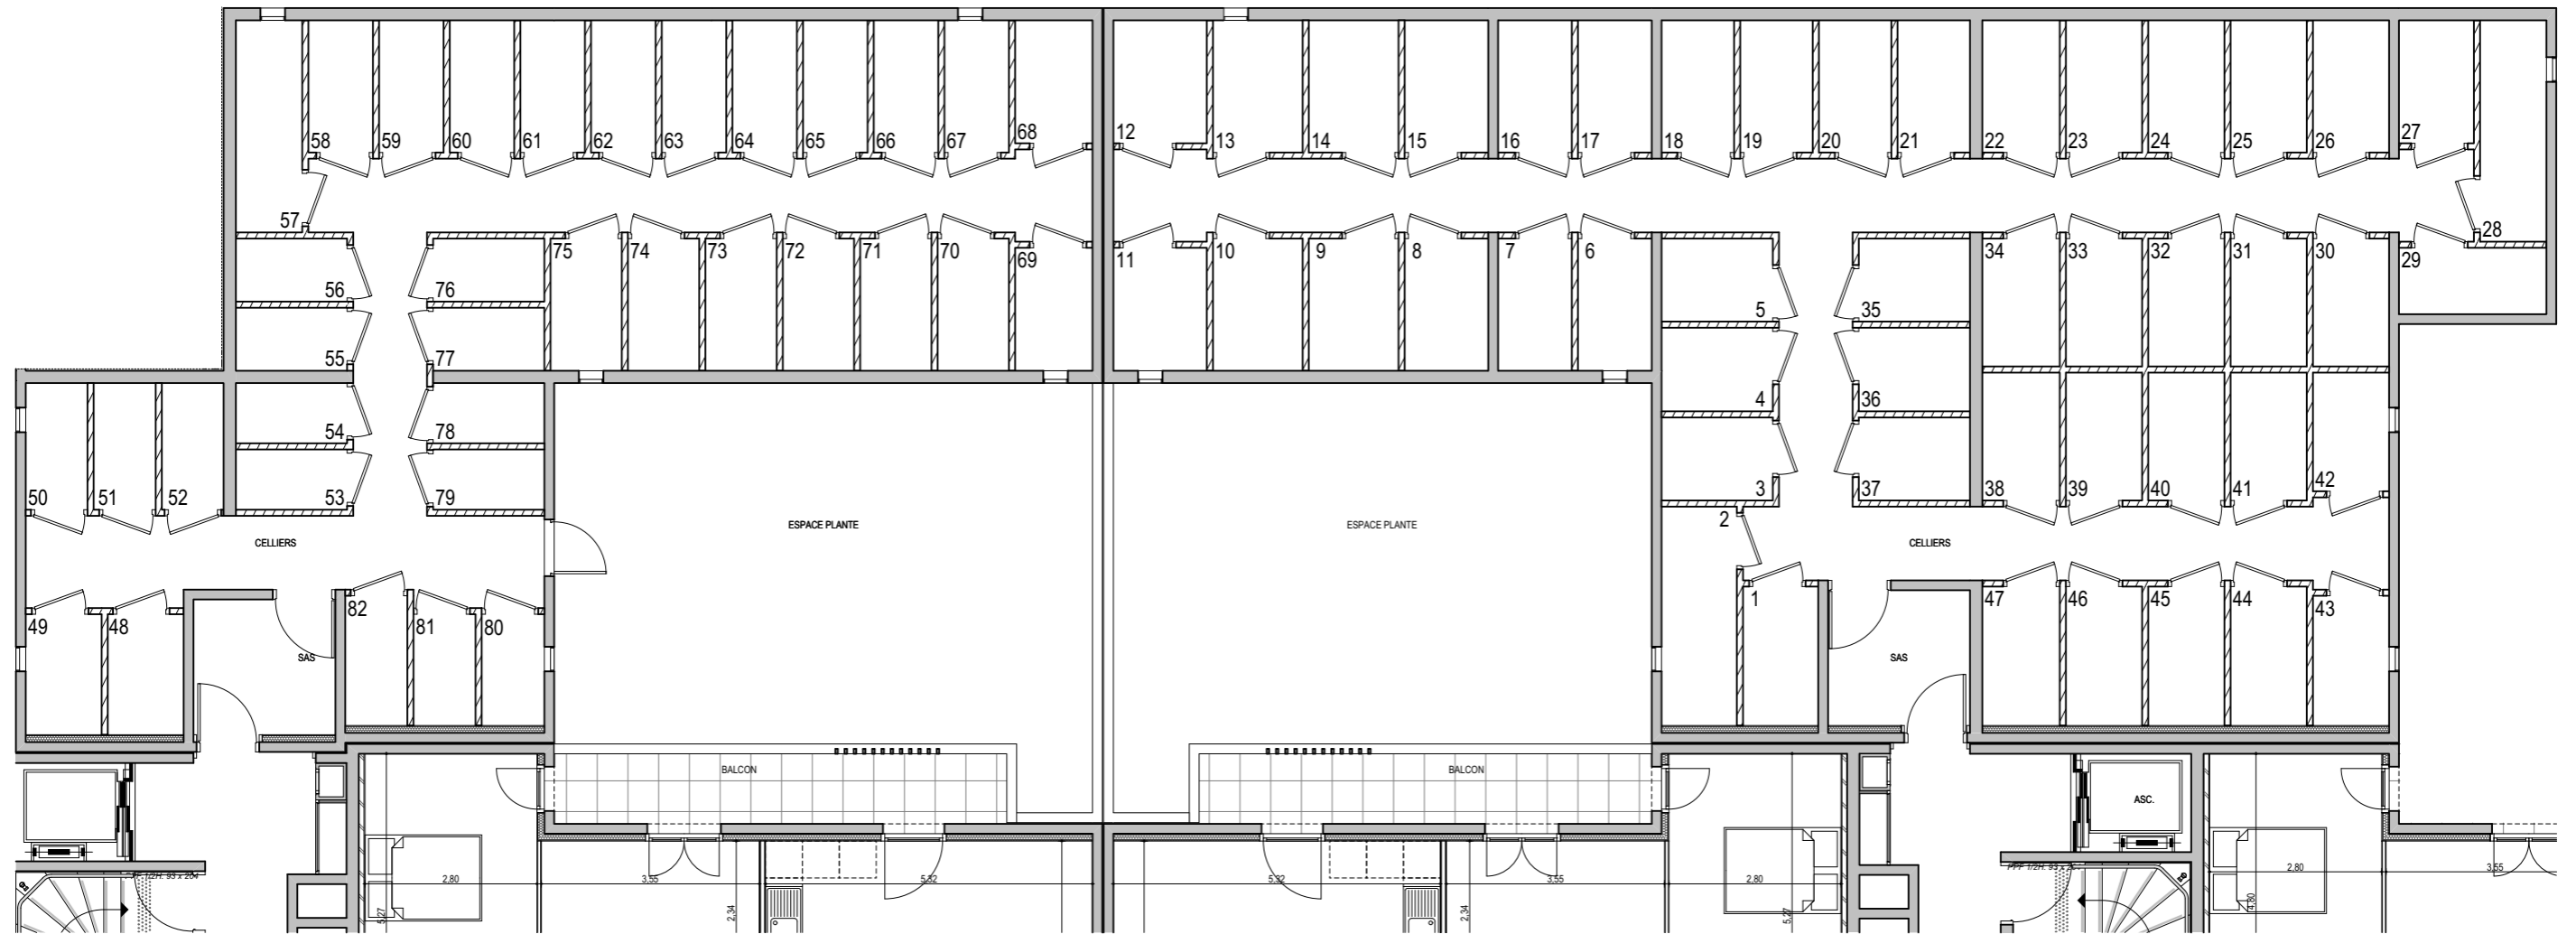

" LES TERRASSES DE BODICCIONE " - BÂT. G1 et G2

Lieu dit Bodiccione - AJACCIO

CELLIERS RDJ
PLAN DE VENTE

" LES TERRASSES DE BODICCIONE " - BÂT. G1 et G2

Lieu dit Bodiccione - AJACCIO

SOUS-SOL -1

PLAN DE VENTE

" LES TERRASSES DE BODICCIONE " - BÂT. G1 et G2

Lieu dit Bodiccione - AJACCIO

SOUS-SOL -2

PLAN DE VENTE

CIRCULATION +31.13
BAT. G2 SOUS SOL -2
22 BOX DONT 1 PMR

CIRCULATION +31.13
BAT. G1 SOUS SOL -2
24 BOX DONT 1 PMR

ACCES DEPUIS
LE SOUS SOL -2
DU BATIMENT F

" LES TERRASSES DE BODICCIONE " - BÂT. G1 et G2

Lieu dit Bodiccione - AJACCIO

SOUS-SOL -3

PLAN DE VENTE

CIRCULATION +28.48
BAT. G2 SOUS SOL -3
22 BOX DONT 1 PMR

CIRCULATION +28.48
BAT. G1 SOUS SOL -3
22 BOX DONT 1 PMR