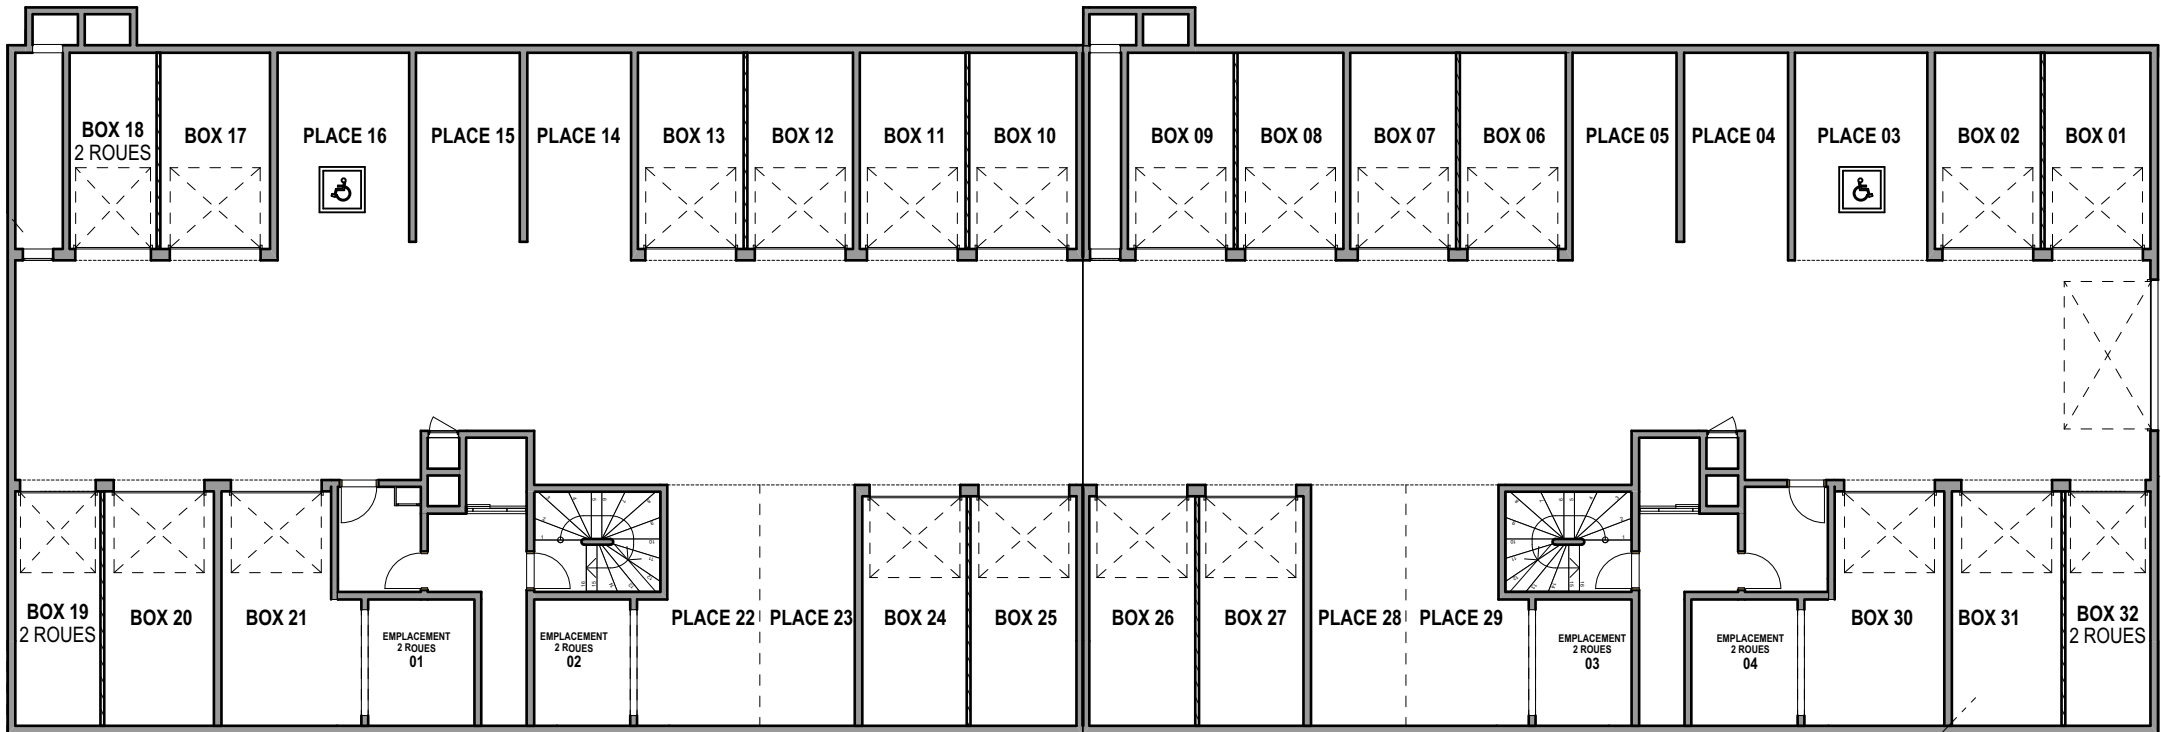

"Les Terrasses du Stiletto" - Chemin du Stiletto - Ajaccio

Plan de stationnement aérien - Bâtiment C1 et C2

"LES TERRASSES DU STILETTO" - Bâtiment C1

Chemin du Stiletto - AJACCIO

SOUS-SOL -1
1:200°

"LES TERRASSES DU STILETTO" - Bâtiment C1

Chemin du Stiletto - AJACCIO

SOUS-SOL -2
1:200°

le 20 / 10 / 2021

PLAN DE VENTE

Ce plan est susceptible de subir des adaptations en fonction des nécessités lors de la réalisation, notamment pour la position des équipements. Les surfaces et cotes peuvent varier dans la limite contractuelle. Les retombées des canalisations ne sont pas représentées.