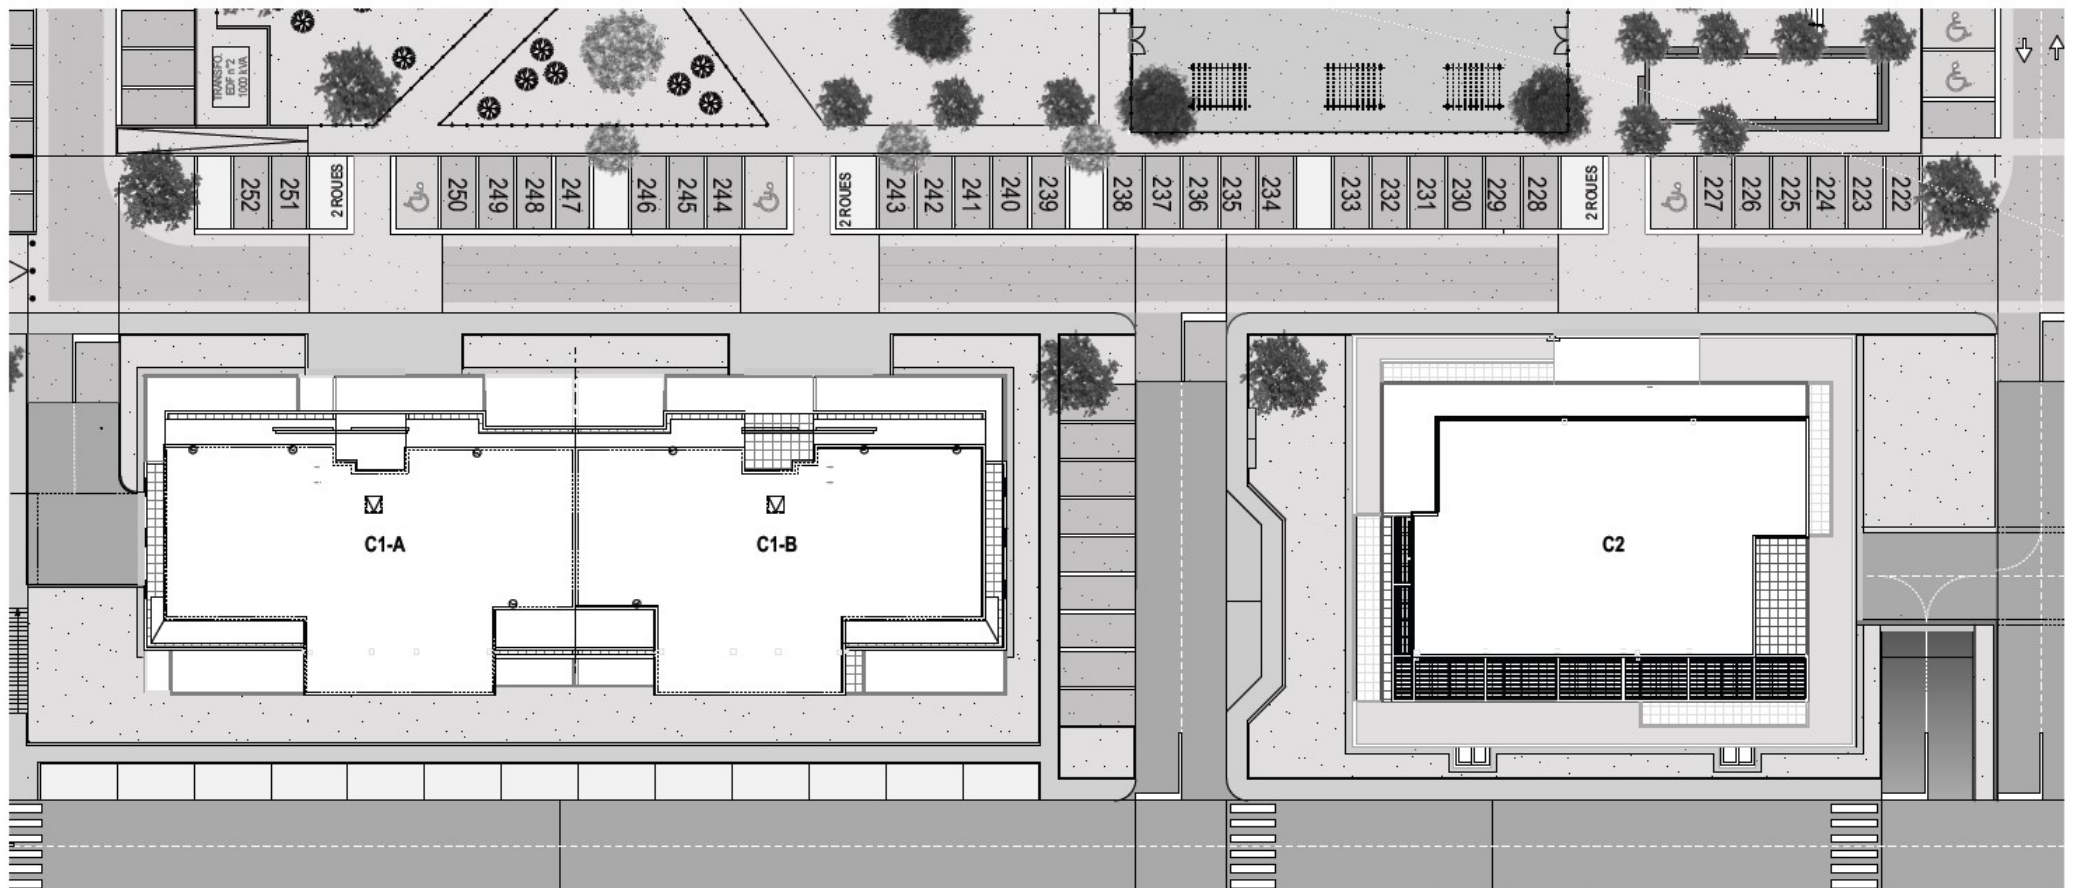

"Les Terrasses du Stiletto" - Chemin du Stiletto - Ajaccio

Plan de stationnement aérien - Bâtiment C1 et C2

"LES TERRASSES DU STILETTO" - Bâtiment C1

Chemin du Stiletto - AJACCIO

SOUS-SOL -1
1:200°

"LES TERRASSES DU STILETTO" - Bâtiment C1

Chemin du Stiletto - AJACCIO

SOUS-SOL -2
1:200°

le 20 / 10 / 2021

PLAN DE VENTE

Ce plan est susceptible de subir des adaptations en fonction des nécessités lors de la réalisation, notamment pour la position des équipements. Les surfaces et cotes peuvent varier dans la limite contractuelle. Les retombées des canalisations ne sont pas représentées.