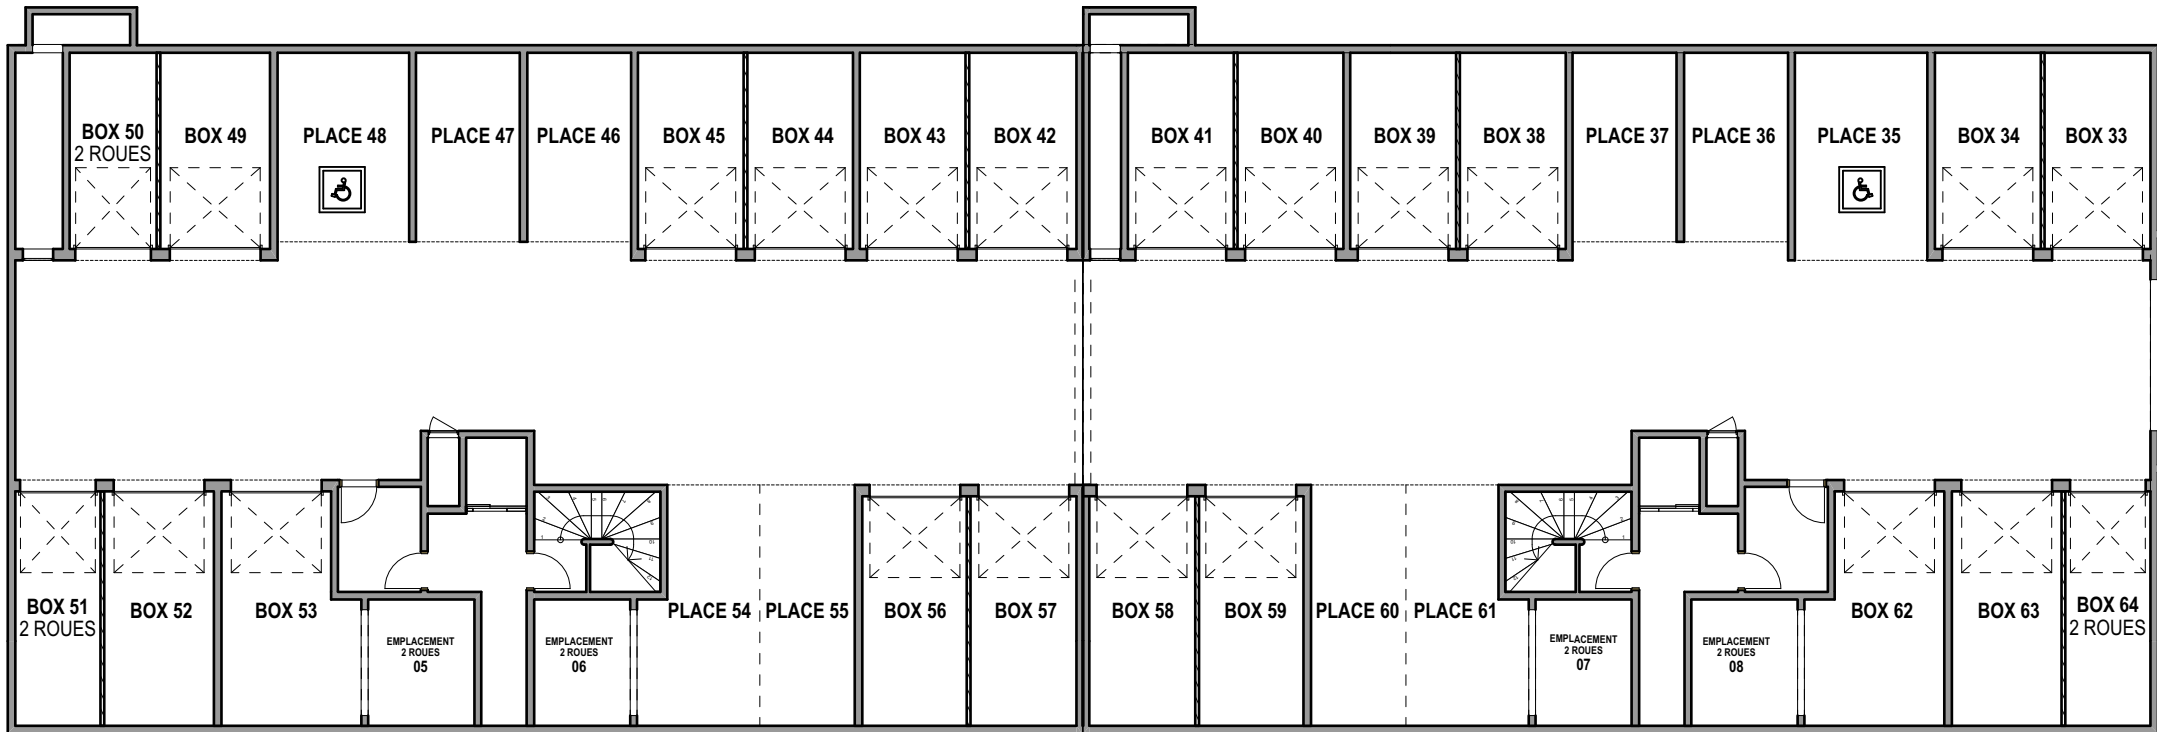

"Les Terrasses du Stiletto" - Chemin du Stiletto - Ajaccio

Plan de stationnement aérien - Bâtiment C1 et C2

"LES TERRASSES DU STILETTO" - Bâtiment C1

Chemin du Stiletto - AJACCIO

SOUS-SOL -1
1:200°

"LES TERRASSES DU STILETTO" - Bâtiment C1

Chemin du Stiletto - AJACCIO

SOUS-SOL -2
1:200°

le 20 / 10 / 2021

PLAN DE VENTE

Ce plan est susceptible de subir des adaptations en fonction des nécessités lors de la réalisation, notamment pour la position des équipements. Les surfaces et cotes peuvent varier dans la limite contractuelle. Les retombées des canalisations ne sont pas représentées.